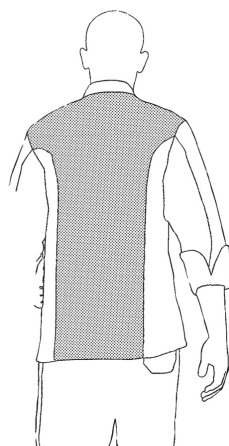

FANG

Giacca cuoco Unisex con bottoni a pressione e schiena traspirante in Air Plus

CODICE: 2045016C

Categorie: [Giacche](#)

INFORMAZIONI AGGIUNTIVE

Taglia	s, m, l, xl, xxl, xxxl, xxxxl
Colore	Convoy
Genere	Unisex
Composizione	65% Polyester - 35% Cotton - Convoy

UNISEX SIZES

	XS	S	M	L	XL	XXL	XXXL	XXXXL
A	80	88	96	104	112	120	128	136
B	70	78	86	94	102	110	118	126
C	75	78	81	83	83	83	83	83

WOMAN SIZES

	XS	S	M	L	XL	XXL	XXXL	XXXXL
A	82	90	98	106	114	122	130	138
B	72	80	88	96	104	112	120	128

BIG SIZES

	5XL	6XL	7XL
A	140	150	160
B	150	160	170
C	83	83	83

KID SIZES

	XS	S	M	L
A	76/80	82/86	88/92	94/98
B	62	68	74	80

SIZES CHART - CONVERSIONE TAGLIE

	XS	S	M	L	XL	XXL	XXXL	XXXXL
I	38 - 40	42 - 44	46 - 48	50 - 52	54 - 56	58 - 60	62 - 64	66 - 68
F	34 - 36 (0)	38 - 40 (1)	42 - 44 (2)	46 - 48 (3)	50 - 52 (4)	54 - 56 (5)	58 - 60 (6)	62 - 64 (7)
DE	32 - 34	36 - 38	40 - 42	44 - 46	48 - 50	52 - 54	56 - 58	60 - 62
UK	28 - 30	32 - 34	36 - 38	40 - 42	44 - 46	48 - 50	52 - 54	56 - 58