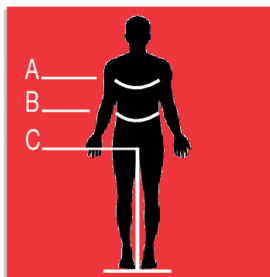

## FANTASY

Giacca cuoco Unisex con bottoni a pressione e schiena traspirante in Air Plus

**CODICE:** 2029150A

**Categorie:** [Giacche](#)

## INFORMAZIONI AGGIUNTIVE

<b>Taglia</b>	s, m, l, xl, xxl, xxxl, xxxxl
<b>Fantasia</b>	Daisy
<b>Genere</b>	Unisex
<b>Composizione</b>	100% Cotton - Daisy

## UNISEX SIZES

	XS	S	M	L	XL	XXL	XXXL	XXXXL
A	80	88	96	104	112	120	128	136
B	70	78	86	94	102	110	118	126
C	75	78	81	83	83	83	83	83

## WOMAN SIZES

	XS	S	M	L	XL	XXL	XXXL	XXXXL
A	82	90	98	106	114	122	130	138
B	72	80	88	96	104	112	120	128