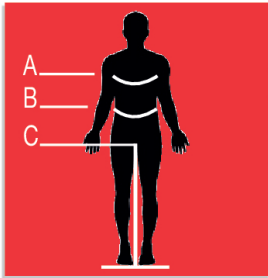

FAT BOY

Giacca cuoco BIG

CODICE: 1901002C

Categorie: [Giacche](#)

INFORMAZIONI AGGIUNTIVE

Taglia	5xl, 6xl, 7xl
Colore	Black
Genere	Big
Composizione	65% Polyester - 35% Cotton - Black

UNISEX SIZES

	XS	S	M	L	XL	XXL	XXXL	XXXXL
A	80	88	96	104	112	120	128	136
B	70	78	86	94	102	110	118	126
C	75	78	81	83	83	83	83	83

WOMAN SIZES

	XS	S	M	L	XL	XXL	XXXL	XXXXL
A	82	90	98	106	114	122	130	138
B	72	80	88	96	104	112	120	128

BIG SIZES

	5XL	6XL	7XL
A	140	150	160
B	150	160	170
C	83	83	83

KID SIZES

	XS	S	M	L
A	76/80	82/86	88/92	94/98
B	62	68	74	80

SIZES CHART - CONVERSIONE TAGLIE

	XS	S	M	L	XL	XXL	XXXL	XXXXL
I	38 - 40	42 - 44	46 - 48	50 - 52	54 - 56	58 - 60	62 - 64	66 - 68
F	34 - 36 (0)	38 - 40 (1)	42 - 44 (2)	46 - 48 (3)	50 - 52 (4)	54 - 56 (5)	58 - 60 (6)	62 - 64 (7)
DE	32 - 34	36 - 38	40 - 42	44 - 46	48 - 50	52 - 54	56 - 58	60 - 62
UK	28 - 30	32 - 34	36 - 38	40 - 42	44 - 46	48 - 50	52 - 54	56 - 58