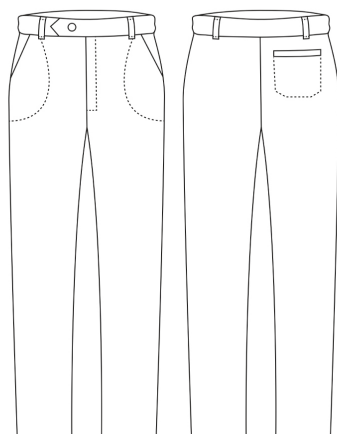

GARCON

Pantalone Unisex Sfoderato

CODICE: 3509002D

Categorie: [Garcon](#)

INFORMAZIONI AGGIUNTIVE

Taglia	40, 42, 44, 46, 48, 50, 52, 54, 58, 60, 62, 64
Colore	Black
Genere	Unisex
Composizione	100% Polyester - Black

UNISEX SIZES

	XS	S	M	L	XL	XXL	XXXL	XXXXL
A	80	88	96	104	112	120	128	136
B	70	78	86	94	102	110	118	126
C	75	78	81	83	83	83	83	83

WOMAN SIZES

	XS	S	M	L	XL	XXL	XXXL	XXXXL
A	82	90	98	106	114	122	130	138
B	72	80	88	96	104	112	120	128

BIG SIZES

	5XL	6XL	7XL
A	140	150	160
B	150	160	170
C	83	83	83

KID SIZES

	XS	S	M	L
A	76/80	82/86	88/92	94/98
B	62	68	74	80

SIZES CHART - CONVERSIONE TAGLIE

	XS	S	M	L	XL	XXL	XXXL	XXXXL
I	38 - 40	42 - 44	46 - 48	50 - 52	54 - 56	58 - 60	62 - 64	66 - 68
F	34 - 36 (0)	38 - 40 (1)	42 - 44 (2)	46 - 48 (3)	50 - 52 (4)	54 - 56 (5)	58 - 60 (6)	62 - 64 (7)
DE	32 - 34	36 - 38	40 - 42	44 - 46	48 - 50	52 - 54	56 - 58	60 - 62
UK	28 - 30	32 - 34	36 - 38	40 - 42	44 - 46	48 - 50	52 - 54	56 - 58