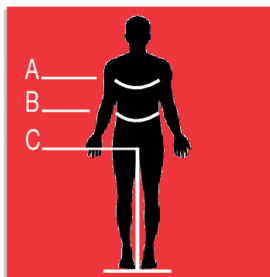

GARDEN NEW

Falda Garden New con bretelle incrociate sulla schiena 90x85 cm

CODICE: 6116067C

Categorie: [Garden](#)

INFORMAZIONI AGGIUNTIVE

Taglia	s, l
Colore	Grey mix
Composizione	65% Polyester - 35% Cotton - Grey mix

UNISEX SIZES

	XS	S	M	L	XL	XXL	XXXL	XXXXL
A	80	88	96	104	112	120	128	136
B	70	78	86	94	102	110	118	126
C	75	78	81	83	83	83	83	83

WOMAN SIZES

	XS	S	M	L	XL	XXL	XXXL	XXXXL
A	82	90	98	106	114	122	130	138
B	72	80	88	96	104	112	120	128

BIG SIZES

	5XL	6XL	7XL
A	140	150	160
B	150	160	170
C	83	83	83

KID SIZES

	XS	S	M	L
A	76/80	82/86	88/92	94/98
B	62	68	74	80

SIZES CHART - CONVERSIONE TAGLIE

	XS	S	M	L	XL	XXL	XXXL	XXXXL
I	38 - 40	42 - 44	46 - 48	50 - 52	54 - 56	58 - 60	62 - 64	66 - 68
F	34 - 36 (0)	38 - 40 (1)	42 - 44 (2)	46 - 48 (3)	50 - 52 (4)	54 - 56 (5)	58 - 60 (6)	62 - 64 (7)
DE	32 - 34	36 - 38	40 - 42	44 - 46	48 - 50	52 - 54	56 - 58	60 - 62
UK	28 - 30	32 - 34	36 - 38	40 - 42	44 - 46	48 - 50	52 - 54	56 - 58