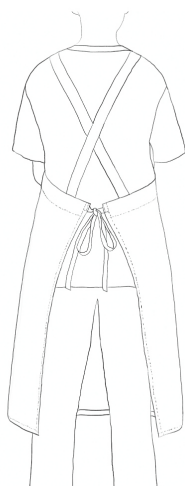

GARDEN NEW

Falda Garden New con bretelle incrociate sulla schiena 90×85 cm

CODICE: 6116001A

Categorie: [Garden](#)

INFORMAZIONI AGGIUNTIVE

Taglia	s, l
Colore	White
Composizione	100% Cotton - White

UNISEX SIZES

	XS	S	M	L	XL	XXL	XXXL	XXXXL
A	80	88	96	104	112	120	128	136
B	70	78	86	94	102	110	118	126
C	75	78	81	83	83	83	83	83

WOMAN SIZES

	XS	S	M	L	XL	XXL	XXXL	XXXXL
A	82	90	98	106	114	122	130	138
B	72	80	88	96	104	112	120	128

BIG SIZES

	5XL	6XL	7XL
A	140	150	160
B	150	160	170
C	83	83	83

KID SIZES

	XS	S	M	L
A	76/80	82/86	88/92	94/98
B	62	68	74	80

SIZES CHART - CONVERSIONE TAGLIE

	XS	S	M	L	XL	XXL	XXXL	XXXXL
I	38 - 40	42 - 44	46 - 48	50 - 52	54 - 56	58 - 60	62 - 64	66 - 68
F	34 - 36 (0)	38 - 40 (1)	42 - 44 (2)	46 - 48 (3)	50 - 52 (4)	54 - 56 (5)	58 - 60 (6)	62 - 64 (7)
DE	32 - 34	36 - 38	40 - 42	44 - 46	48 - 50	52 - 54	56 - 58	60 - 62
UK	28 - 30	32 - 34	36 - 38	40 - 42	44 - 46	48 - 50	52 - 54	56 - 58