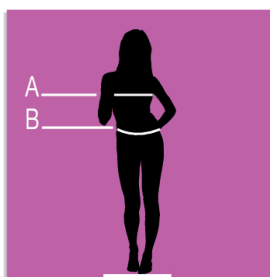

GUY

Giacca cuoco Unisex con bottoni a pressione, lunette posteriori traspiranti in Air Plus. SLIM FIT!!!!

CODICE: 2073001E

Categorie: [Giacche](#)

INFORMAZIONI AGGIUNTIVE

Taglia	s, m, l, xl, xxl, xxxl, xxxxl
Colore	White
Genere	Unisex
Composizione	100% Microfiber - White

UNISEX SIZES

	XS	S	M	L	XL	XXL	XXXL	XXXXL
A	80	88	96	104	112	120	128	136
B	70	78	86	94	102	110	118	126
C	75	78	81	83	83	83	83	83

WOMAN SIZES

	XS	S	M	L	XL	XXL	XXXL	XXXXL
A	82	90	98	106	114	122	130	138
B	72	80	88	96	104	112	120	128

BIG SIZES

	5XL	6XL	7XL
A	140	150	160
B	150	160	170
C	83	83	83

KID SIZES

	XS	S	M	L
A	76/80	82/86	88/92	94/98
B	62	68	74	80

SIZES CHART - CONVERSIONE TAGLIE

	XS	S	M	L	XL	XXL	XXXL	XXXXL
I	38 - 40	42 - 44	46 - 48	50 - 52	54 - 56	58 - 60	62 - 64	66 - 68
F	34 - 36 (0)	38 - 40 (1)	42 - 44 (2)	46 - 48 (3)	50 - 52 (4)	54 - 56 (5)	58 - 60 (6)	62 - 64 (7)
DE	32 - 34	36 - 38	40 - 42	44 - 46	48 - 50	52 - 54	56 - 58	60 - 62
UK	28 - 30	32 - 34	36 - 38	40 - 42	44 - 46	48 - 50	52 - 54	56 - 58