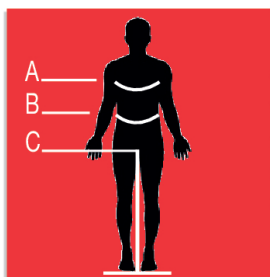

GUY

Giacca cuoco Unisex con bottoni a pressione, lunette posteriori traspiranti in Air Plus. SLIM FIT!!!!

CODICE: 2073001E

Categorie: [Giacche](#)

INFORMAZIONI AGGIUNTIVE

Taglia	s, m, l, xl, xxl, xxxl, xxxxl
Colore	White
Genere	Unisex
Composizione	100% Microfiber - White

UNISEX SIZES

	XS	S	M	L	XL	XXL	XXXL	XXXXL
A	80	88	96	104	112	120	128	136
B	70	78	86	94	102	110	118	126
C	75	78	81	83	83	83	83	83

WOMAN SIZES

	XS	S	M	L	XL	XXL	XXXL	XXXXL
A	82	90	98	106	114	122	130	138
B	72	80	88	96	104	112	120	128

BIG SIZES

	5XL	6XL	7XL
A	140	150	160
B	150	160	170
C	83	83	83

KID SIZES

	XS	S	M	L
A	76/80	82/86	88/92	94/98
B	62	68	74	80

SIZES CHART - CONVERSIONE TAGLIE

	XS	S	M	L	XL	XXL	XXXL	XXXXL
I	38 - 40	42 - 44	46 - 48	50 - 52	54 - 56	58 - 60	62 - 64	66 - 68
F	34 - 36 (0)	38 - 40 (1)	42 - 44 (2)	46 - 48 (3)	50 - 52 (4)	54 - 56 (5)	58 - 60 (6)	62 - 64 (7)
DE	32 - 34	36 - 38	40 - 42	44 - 46	48 - 50	52 - 54	56 - 58	60 - 62
UK	28 - 30	32 - 34	36 - 38	40 - 42	44 - 46	48 - 50	52 - 54	56 - 58