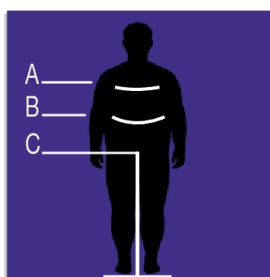

GUY

Giacca cuoco Unisex con bottoni a pressione, lunette posteriori traspiranti in Air Plus. SLIM FIT!!!!

CODICE: 2073001E

Categorie: [Giacche](#)

INFORMAZIONI AGGIUNTIVE

Taglia	s, m, l, xl, xxl, xxxl, xxxxl
Colore	White
Genere	Unisex
Composizione	100% Microfiber - White

UNISEX SIZES

	XS	S	M	L	XL	XXL	XXXL	XXXXL
A	80	88	96	104	112	120	128	136
B	70	78	86	94	102	110	118	126
C	75	78	81	83	83	83	83	83

WOMAN SIZES

	XS	S	M	L	XL	XXL	XXXL	XXXXL
A	82	90	98	106	114	122	130	138
B	72	80	88	96	104	112	120	128

BIG SIZES

	5XL	6XL	7XL
A	140	150	160
B	150	160	170
C	83	83	83

KID SIZES

	XS	S	M	L
A	76/80	82/86	88/92	94/98
B	62	68	74	80

SIZES CHART - CONVERSIONE TAGLIE

	XS	S	M	L	XL	XXL	XXXL	XXXXL
I	38 - 40	42 - 44	46 - 48	50 - 52	54 - 56	58 - 60	62 - 64	66 - 68
F	34 - 36 (0)	38 - 40 (1)	42 - 44 (2)	46 - 48 (3)	50 - 52 (4)	54 - 56 (5)	58 - 60 (6)	62 - 64 (7)
DE	32 - 34	36 - 38	40 - 42	44 - 46	48 - 50	52 - 54	56 - 58	60 - 62
UK	28 - 30	32 - 34	36 - 38	40 - 42	44 - 46	48 - 50	52 - 54	56 - 58