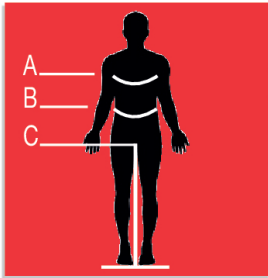

## HAT

Cappello cuoco regolabile con velcro

**CODICE:** 7000069C

**Categorie:** [Hat](#)

## UNISEX SIZES

	XS	S	M	L	XL	XXL	XXXL	XXXXL
A	80	88	96	104	112	120	128	136
B	70	78	86	94	102	110	118	126
C	75	78	81	83	83	83	83	83

## WOMAN SIZES

	XS	S	M	L	XL	XXL	XXXL	XXXXL
A	82	90	98	106	114	122	130	138
B	72	80	88	96	104	112	120	128

## SIZES CHART - CONVERSIONE TAGLIE

	XS	S	M	L	XL	XXL	XXXL	XXXXL
I	38 - 40	42 - 44	46 - 48	50 - 52	54 - 56	58 - 60	62 - 64	66 - 68
F	34 - 36 (0)	38 - 40 (1)	42 - 44 (2)	46 - 48 (3)	50 - 52 (4)	54 - 56 (5)	58 - 60 (6)	62 - 64 (7)
DE	32 - 34	36 - 38	40 - 42	44 - 46	48 - 50	52 - 54	56 - 58	60 - 62
UK	28 - 30	32 - 34	36 - 38	40 - 42	44 - 46	48 - 50	52 - 54	56 - 58