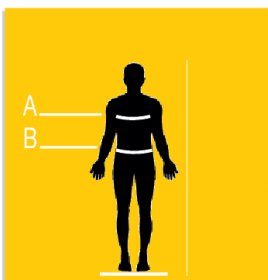

100% Cotton - Skulls

UNISEX SIZES

	XS	S	M	L	XL	XXL	XXXL	XXXXL
A	80	88	96	104	112	120	128	136
B	70	78	86	94	102	110	118	126
C	75	78	81	83	83	83	83	83

WOMAN SIZES

	XS	S	M	L	XL	XXL	XXXL	XXXXL
A	82	90	98	106	114	122	130	138
B	72	80	88	96	104	112	120	128

BIG SIZES

	5XL	6XL	7XL
A	140	150	160
B	150	160	170
C	83	83	83

KID SIZES

	XS	S	M	L
A	76/80	82/86	88/92	94/98
B	62	68	74	80

SIZES CHART - CONVERSIONE TAGLIE

	XS	S	M	L	XL	XXL	XXXL	XXXXL
I	38 - 40	42 - 44	46 - 48	50 - 52	54 - 56	58 - 60	62 - 64	66 - 68
F	34 - 36 (0)	38 - 40 (1)	42 - 44 (2)	46 - 48 (3)	50 - 52 (4)	54 - 56 (5)	58 - 60 (6)	62 - 64 (7)
DE	32 - 34	36 - 38	40 - 42	44 - 46	48 - 50	52 - 54	56 - 58	60 - 62
UK	28 - 30	32 - 34	36 - 38	40 - 42	44 - 46	48 - 50	52 - 54	56 - 58