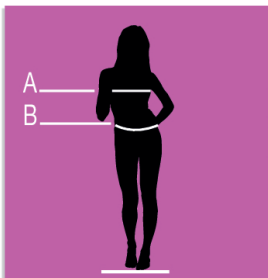

HAT

Cappello cuoco regolabile con velcro

CODICE: 7000120A

Categorie: [Hat](#)

INFORMAZIONI AGGIUNTIVE

Fantasia

Skulls

Composizione

100% Cotton - Skulls

UNISEX SIZES

	XS	S	M	L	XL	XXL	XXXL	XXXXL
A	80	88	96	104	112	120	128	136
B	70	78	86	94	102	110	118	126
C	75	78	81	83	83	83	83	83

WOMAN SIZES

	XS	S	M	L	XL	XXL	XXXL	XXXXL
A	82	90	98	106	114	122	130	138
B	72	80	88	96	104	112	120	128

BIG SIZES

	5XL	6XL	7XL
A	140	150	160
B	150	160	170
C	83	83	83

KID SIZES

	XS	S	M	L
A	76/80	82/86	88/92	94/98
B	62	68	74	80

SIZES CHART - CONVERSIONE TAGLIE

	XS	S	M	L	XL	XXL	XXXL	XXXXL
I	38 - 40	42 - 44	46 - 48	50 - 52	54 - 56	58 - 60	62 - 64	66 - 68
F	34 - 36 (0)	38 - 40 (1)	42 - 44 (2)	46 - 48 (3)	50 - 52 (4)	54 - 56 (5)	58 - 60 (6)	62 - 64 (7)
DE	32 - 34	36 - 38	40 - 42	44 - 46	48 - 50	52 - 54	56 - 58	60 - 62
UK	28 - 30	32 - 34	36 - 38	40 - 42	44 - 46	48 - 50	52 - 54	56 - 58