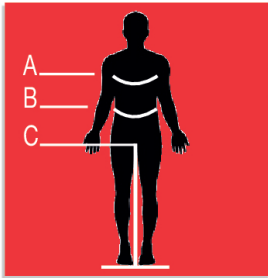

HAT

Cappello cuoco regolabile con velcro

CODICE: 7000120A

Categorie: [Hat](#)

INFORMAZIONI AGGIUNTIVE

Fantasia

Skulls

Composizione

100% Cotton - Skulls

UNISEX SIZES

	XS	S	M	L	XL	XXL	XXXL	XXXXL
A	80	88	96	104	112	120	128	136
B	70	78	86	94	102	110	118	126
C	75	78	81	83	83	83	83	83

WOMAN SIZES

	XS	S	M	L	XL	XXL	XXXL	XXXXL
A	82	90	98	106	114	122	130	138
B	72	80	88	96	104	112	120	128

BIG SIZES

	5XL	6XL	7XL
A	140	150	160
B	150	160	170
C	83	83	83

KID SIZES

	XS	S	M	L
A	76/80	82/86	88/92	94/98
B	62	68	74	80

SIZES CHART - CONVERSIONE TAGLIE

	XS	S	M	L	XL	XXL	XXXL	XXXXL
I	38 - 40	42 - 44	46 - 48	50 - 52	54 - 56	58 - 60	62 - 64	66 - 68
F	34 - 36 (0)	38 - 40 (1)	42 - 44 (2)	46 - 48 (3)	50 - 52 (4)	54 - 56 (5)	58 - 60 (6)	62 - 64 (7)
DE	32 - 34	36 - 38	40 - 42	44 - 46	48 - 50	52 - 54	56 - 58	60 - 62
UK	28 - 30	32 - 34	36 - 38	40 - 42	44 - 46	48 - 50	52 - 54	56 - 58