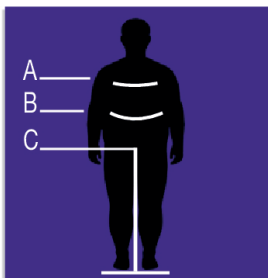

HAT

Cappello cuoco regolabile con velcro

CODICE: 7000120A

Categorie: [Hat](#)

INFORMAZIONI AGGIUNTIVE

Fantasia

Skulls

Composizione

100% Cotton - Skulls

UNISEX SIZES

	XS	S	M	L	XL	XXL	XXXL	XXXXL
A	80	88	96	104	112	120	128	136
B	70	78	86	94	102	110	118	126
C	75	78	81	83	83	83	83	83

WOMAN SIZES

	XS	S	M	L	XL	XXL	XXXL	XXXXL
A	82	90	98	106	114	122	130	138
B	72	80	88	96	104	112	120	128

BIG SIZES

	5XL	6XL	7XL
A	140	150	160
B	150	160	170
C	83	83	83

KID SIZES

	XS	S	M	L
A	76/80	82/86	88/92	94/98
B	62	68	74	80

SIZES CHART - CONVERSIONE TAGLIE

	XS	S	M	L	XL	XXL	XXXL	XXXXL
I	38 - 40	42 - 44	46 - 48	50 - 52	54 - 56	58 - 60	62 - 64	66 - 68
F	34 - 36 (0)	38 - 40 (1)	42 - 44 (2)	46 - 48 (3)	50 - 52 (4)	54 - 56 (5)	58 - 60 (6)	62 - 64 (7)
DE	32 - 34	36 - 38	40 - 42	44 - 46	48 - 50	52 - 54	56 - 58	60 - 62
UK	28 - 30	32 - 34	36 - 38	40 - 42	44 - 46	48 - 50	52 - 54	56 - 58