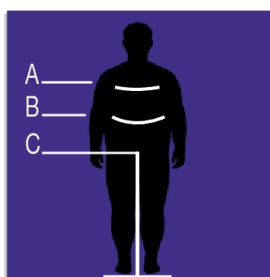

100% Cotton - Geko

UNISEX SIZES

	XS	S	M	L	XL	XXL	XXXL	XXXXL
A	80	88	96	104	112	120	128	136
B	70	78	86	94	102	110	118	126
C	75	78	81	83	83	83	83	83

WOMAN SIZES

	XS	S	M	L	XL	XXL	XXXL	XXXXL
A	82	90	98	106	114	122	130	138
B	72	80	88	96	104	112	120	128

BIG SIZES

	5XL	6XL	7XL
A	140	150	160
B	150	160	170
C	83	83	83

KID SIZES

	XS	S	M	L
A	76/80	82/86	88/92	94/98
B	62	68	74	80

SIZES CHART - CONVERSIONE TAGLIE

	XS	S	M	L	XL	XXL	XXXL	XXXXL
I	38 - 40	42 - 44	46 - 48	50 - 52	54 - 56	58 - 60	62 - 64	66 - 68
F	34 - 36 (0)	38 - 40 (1)	42 - 44 (2)	46 - 48 (3)	50 - 52 (4)	54 - 56 (5)	58 - 60 (6)	62 - 64 (7)
DE	32 - 34	36 - 38	40 - 42	44 - 46	48 - 50	52 - 54	56 - 58	60 - 62
UK	28 - 30	32 - 34	36 - 38	40 - 42	44 - 46	48 - 50	52 - 54	56 - 58