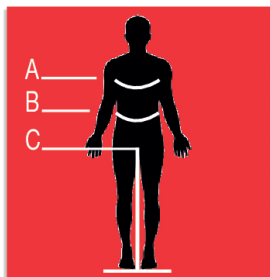

HAT

Cappello cuoco regolabile con velcro

CODICE: 7000132A

Categorie: [Hat](#)

INFORMAZIONI AGGIUNTIVE

Fantasia

Geko

Composizione

100% Cotton - Geko

UNISEX SIZES

	XS	S	M	L	XL	XXL	XXXL	XXXXL
A	80	88	96	104	112	120	128	136
B	70	78	86	94	102	110	118	126
C	75	78	81	83	83	83	83	83

WOMAN SIZES

	XS	S	M	L	XL	XXL	XXXL	XXXXL
A	82	90	98	106	114	122	130	138
B	72	80	88	96	104	112	120	128

BIG SIZES

	5XL	6XL	7XL
A	140	150	160
B	150	160	170
C	83	83	83

KID SIZES

	XS	S	M	L
A	76/80	82/86	88/92	94/98
B	62	68	74	80

SIZES CHART - CONVERSIONE TAGLIE

	XS	S	M	L	XL	XXL	XXXL	XXXXL
I	38 - 40	42 - 44	46 - 48	50 - 52	54 - 56	58 - 60	62 - 64	66 - 68
F	34 - 36 (0)	38 - 40 (1)	42 - 44 (2)	46 - 48 (3)	50 - 52 (4)	54 - 56 (5)	58 - 60 (6)	62 - 64 (7)
DE	32 - 34	36 - 38	40 - 42	44 - 46	48 - 50	52 - 54	56 - 58	60 - 62
UK	28 - 30	32 - 34	36 - 38	40 - 42	44 - 46	48 - 50	52 - 54	56 - 58