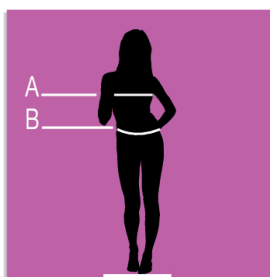

HAT

Cappello cuoco regolabile con velcro

CODICE: 7000132A

Categorie: [Hat](#)

INFORMAZIONI AGGIUNTIVE

Fantasia

Geko

Composizione

100% Cotton - Geko

UNISEX SIZES

	XS	S	M	L	XL	XXL	XXXL	XXXXL
A	80	88	96	104	112	120	128	136
B	70	78	86	94	102	110	118	126
C	75	78	81	83	83	83	83	83

WOMAN SIZES

	XS	S	M	L	XL	XXL	XXXL	XXXXL
A	82	90	98	106	114	122	130	138
B	72	80	88	96	104	112	120	128

BIG SIZES

	5XL	6XL	7XL
A	140	150	160
B	150	160	170
C	83	83	83

KID SIZES

	XS	S	M	L
A	76/80	82/86	88/92	94/98
B	62	68	74	80

SIZES CHART - CONVERSIONE TAGLIE

	XS	S	M	L	XL	XXL	XXXL	XXXXL
I	38 - 40	42 - 44	46 - 48	50 - 52	54 - 56	58 - 60	62 - 64	66 - 68
F	34 - 36 (0)	38 - 40 (1)	42 - 44 (2)	46 - 48 (3)	50 - 52 (4)	54 - 56 (5)	58 - 60 (6)	62 - 64 (7)
DE	32 - 34	36 - 38	40 - 42	44 - 46	48 - 50	52 - 54	56 - 58	60 - 62
UK	28 - 30	32 - 34	36 - 38	40 - 42	44 - 46	48 - 50	52 - 54	56 - 58