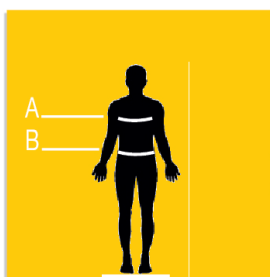

100% Cotton - Geko

UNISEX SIZES

	XS	S	M	L	XL	XXL	XXXL	XXXXL
A	80	88	96	104	112	120	128	136
B	70	78	86	94	102	110	118	126
C	75	78	81	83	83	83	83	83

WOMAN SIZES

	XS	S	M	L	XL	XXL	XXXL	XXXXL
A	82	90	98	106	114	122	130	138
B	72	80	88	96	104	112	120	128

BIG SIZES

	5XL	6XL	7XL
A	140	150	160
B	150	160	170
C	83	83	83

KID SIZES

	XS	S	M	L
A	76/80	82/86	88/92	94/98
B	62	68	74	80

SIZES CHART - CONVERSIONE TAGLIE

	XS	S	M	L	XL	XXL	XXXL	XXXXL
I	38 - 40	42 - 44	46 - 48	50 - 52	54 - 56	58 - 60	62 - 64	66 - 68
F	34 - 36 (0)	38 - 40 (1)	42 - 44 (2)	46 - 48 (3)	50 - 52 (4)	54 - 56 (5)	58 - 60 (6)	62 - 64 (7)
DE	32 - 34	36 - 38	40 - 42	44 - 46	48 - 50	52 - 54	56 - 58	60 - 62
UK	28 - 30	32 - 34	36 - 38	40 - 42	44 - 46	48 - 50	52 - 54	56 - 58