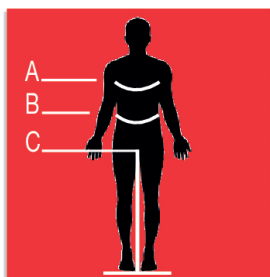

## HAT

Cappello cuoco regolabile con velcro

**CODICE:** 7000140A

**Categorie:** [Hat](#)

## INFORMAZIONI AGGIUNTIVE

**Fantasia**

Ibiscus

**Composizione**

100% Cotton - Ibiscus

## UNISEX SIZES

	XS	S	M	L	XL	XXL	XXXL	XXXXL
A	80	88	96	104	112	120	128	136
B	70	78	86	94	102	110	118	126
C	75	78	81	83	83	83	83	83

## WOMAN SIZES

	XS	S	M	L	XL	XXL	XXXL	XXXXL
A	82	90	98	106	114	122	130	138
B	72	80	88	96	104	112	120	128