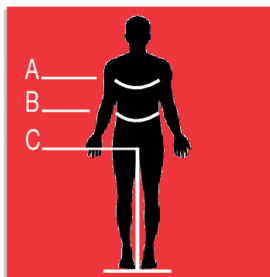

## HAT

Cappello cuoco regolabile con velcro

**CODICE:** 7000143A

**Categorie:** [Hat](#)

## INFORMAZIONI AGGIUNTIVE

**Fantasia**

Pop Art

**Composizione**

100% Cotton - Pop Art

## UNISEX SIZES

|   | XS | S  | M  | L   | XL  | XXL | XXXL | XXXXL |
|---|----|----|----|-----|-----|-----|------|-------|
| A | 80 | 88 | 96 | 104 | 112 | 120 | 128  | 136   |
| B | 70 | 78 | 86 | 94  | 102 | 110 | 118  | 126   |
| C | 75 | 78 | 81 | 83  | 83  | 83  | 83   | 83    |

## WOMAN SIZES

|   | XS | S  | M  | L   | XL  | XXL | XXXL | XXXXL |
|---|----|----|----|-----|-----|-----|------|-------|
| A | 82 | 90 | 98 | 106 | 114 | 122 | 130  | 138   |
| B | 72 | 80 | 88 | 96  | 104 | 112 | 120  | 128   |