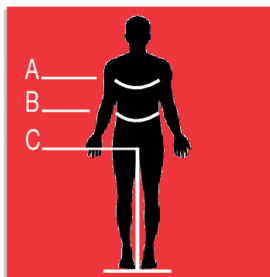

## HAT

Cappello cuoco regolabile con velcro

**CODICE:** 7000152A

**Categorie:** [Hat](#)

## UNISEX SIZES

	XS	S	M	L	XL	XXL	XXXL	XXXXL
A	80	88	96	104	112	120	128	136
B	70	78	86	94	102	110	118	126
C	75	78	81	83	83	83	83	83

## WOMAN SIZES

	XS	S	M	L	XL	XXL	XXXL	XXXXL
A	82	90	98	106	114	122	130	138
B	72	80	88	96	104	112	120	128

## SIZES CHART - CONVERSIONE TAGLIE

	XS	S	M	L	XL	XXL	XXXL	XXXXL
I	38 - 40	42 - 44	46 - 48	50 - 52	54 - 56	58 - 60	62 - 64	66 - 68
F	34 - 36 (0)	38 - 40 (1)	42 - 44 (2)	46 - 48 (3)	50 - 52 (4)	54 - 56 (5)	58 - 60 (6)	62 - 64 (7)
DE	32 - 34	36 - 38	40 - 42	44 - 46	48 - 50	52 - 54	56 - 58	60 - 62
UK	28 - 30	32 - 34	36 - 38	40 - 42	44 - 46	48 - 50	52 - 54	56 - 58