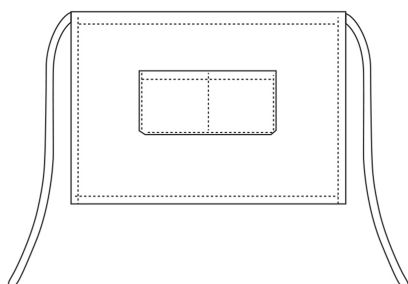

HOST

Falda Host con tascone 40x70 cm

CODICE: 6115067C

Categorie: [Host](#)

INFORMAZIONI AGGIUNTIVE

Colore Grey mix

Composizione 65% Polyester - 35% Cotton - Grey mix

UNISEX SIZES

	XS	S	M	L	XL	XXL	XXXL	XXXXL
A	80	88	96	104	112	120	128	136
B	70	78	86	94	102	110	118	126
C	75	78	81	83	83	83	83	83

WOMAN SIZES

	XS	S	M	L	XL	XXL	XXXL	XXXXL
A	82	90	98	106	114	122	130	138
B	72	80	88	96	104	112	120	128

BIG SIZES

	5XL	6XL	7XL
A	140	150	160
B	150	160	170
C	83	83	83

KID SIZES

	XS	S	M	L
A	76/80	82/86	88/92	94/98
B	62	68	74	80

SIZES CHART - CONVERSIONE TAGLIE

	XS	S	M	L	XL	XXL	XXXL	XXXXL
I	38 - 40	42 - 44	46 - 48	50 - 52	54 - 56	58 - 60	62 - 64	66 - 68
F	34 - 36 (0)	38 - 40 (1)	42 - 44 (2)	46 - 48 (3)	50 - 52 (4)	54 - 56 (5)	58 - 60 (6)	62 - 64 (7)
DE	32 - 34	36 - 38	40 - 42	44 - 46	48 - 50	52 - 54	56 - 58	60 - 62
UK	28 - 30	32 - 34	36 - 38	40 - 42	44 - 46	48 - 50	52 - 54	56 - 58