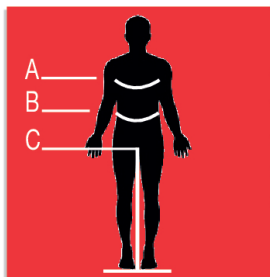

## HOST

Falda Host con tascone 40x70 cm

**CODICE:** 6115070F

**Categorie:** [Host](#)

## UNISEX SIZES

	XS	S	M	L	XL	XXL	XXXL	XXXXL
A	80	88	96	104	112	120	128	136
B	70	78	86	94	102	110	118	126
C	75	78	81	83	83	83	83	83

## WOMAN SIZES

	XS	S	M	L	XL	XXL	XXXL	XXXXL
A	82	90	98	106	114	122	130	138
B	72	80	88	96	104	112	120	128

## BIG SIZES

	5XL	6XL	7XL
A	140	150	160
B	150	160	170
C	83	83	83