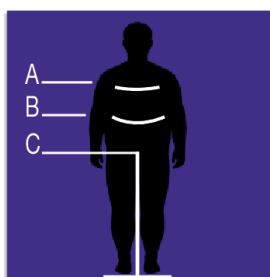

## INFORMAZIONI AGGIUNTIVE

**Colore**

Jeans

**Composizione**

60% Cotton - 40% Polyester - Jeans

## UNISEX SIZES

	XS	S	M	L	XL	XXL	XXXL	XXXXL
A	80	88	96	104	112	120	128	136
B	70	78	86	94	102	110	118	126
C	75	78	81	83	83	83	83	83

## WOMAN SIZES

	XS	S	M	L	XL	XXL	XXXL	XXXXL
A	82	90	98	106	114	122	130	138
B	72	80	88	96	104	112	120	128

## BIG SIZES

	5XL	6XL	7XL
A	140	150	160
B	150	160	170
C	83	83	83