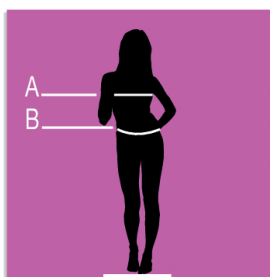

## INFORMAZIONI AGGIUNTIVE

**Colore**

Jeans

**Composizione**

60% Cotton - 40% Polyester - Jeans

## UNISEX SIZES

	XS	S	M	L	XL	XXL	XXXL	XXXXL
A	80	88	96	104	112	120	128	136
B	70	78	86	94	102	110	118	126
C	75	78	81	83	83	83	83	83

## WOMAN SIZES

	XS	S	M	L	XL	XXL	XXXL	XXXXL
A	82	90	98	106	114	122	130	138
B	72	80	88	96	104	112	120	128

## BIG SIZES

	5XL	6XL	7XL
A	140	150	160
B	150	160	170
C	83	83	83