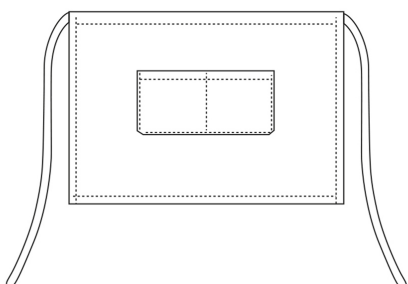

INFORMAZIONI AGGIUNTIVE

Colore

Jeans

Composizione

60% Cotton - 40% Polyester - Jeans