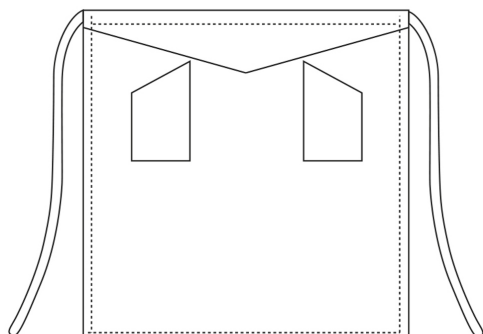

KING

Falda King 90x100 cm con tasconi laterali

CODICE: 6108002C

Categorie: [King](#)

INFORMAZIONI AGGIUNTIVE

Colore Black

Composizione 65% Polyester - 35% Cotton - Black

UNISEX SIZES

	XS	S	M	L	XL	XXL	XXXL	XXXXL
A	80	88	96	104	112	120	128	136
B	70	78	86	94	102	110	118	126
C	75	78	81	83	83	83	83	83

WOMAN SIZES

	XS	S	M	L	XL	XXL	XXXL	XXXXL
A	82	90	98	106	114	122	130	138
B	72	80	88	96	104	112	120	128

BIG SIZES

	5XL	6XL	7XL
A	140	150	160
B	150	160	170
C	83	83	83

KID SIZES

	XS	S	M	L
A	76/80	82/86	88/92	94/98
B	62	68	74	80

SIZES CHART - CONVERSIONE TAGLIE

	XS	S	M	L	XL	XXL	XXXL	XXXXL
I	38 - 40	42 - 44	46 - 48	50 - 52	54 - 56	58 - 60	62 - 64	66 - 68
F	34 - 36 (0)	38 - 40 (1)	42 - 44 (2)	46 - 48 (3)	50 - 52 (4)	54 - 56 (5)	58 - 60 (6)	62 - 64 (7)
DE	32 - 34	36 - 38	40 - 42	44 - 46	48 - 50	52 - 54	56 - 58	60 - 62
UK	28 - 30	32 - 34	36 - 38	40 - 42	44 - 46	48 - 50	52 - 54	56 - 58