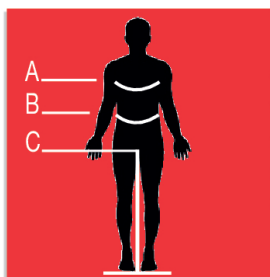

## KING

Falda King 90x100 cm con tasconi laterali

**CODICE:** 6108003C

**Categorie:** [King](#)

## UNISEX SIZES

	XS	S	M	L	XL	XXL	XXXL	XXXXL
A	80	88	96	104	112	120	128	136
B	70	78	86	94	102	110	118	126
C	75	78	81	83	83	83	83	83

## WOMAN SIZES

	XS	S	M	L	XL	XXL	XXXL	XXXXL
A	82	90	98	106	114	122	130	138
B	72	80	88	96	104	112	120	128

## SIZES CHART - CONVERSIONE TAGLIE

	XS	S	M	L	XL	XXL	XXXL	XXXXL
I	38 - 40	42 - 44	46 - 48	50 - 52	54 - 56	58 - 60	62 - 64	66 - 68
F	34 - 36 (0)	38 - 40 (1)	42 - 44 (2)	46 - 48 (3)	50 - 52 (4)	54 - 56 (5)	58 - 60 (6)	62 - 64 (7)
DE	32 - 34	36 - 38	40 - 42	44 - 46	48 - 50	52 - 54	56 - 58	60 - 62
UK	28 - 30	32 - 34	36 - 38	40 - 42	44 - 46	48 - 50	52 - 54	56 - 58