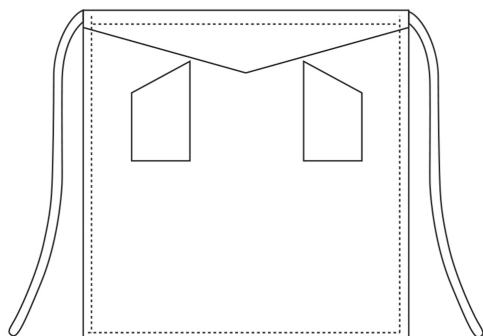

## KING

Falda King 90x100 cm con tasconi laterali

**CODICE:** 6108003C

**Categorie:** [King](#)

## UNISEX SIZES

	XS	S	M	L	XL	XXL	XXXL	XXXXL
A	80	88	96	104	112	120	128	136
B	70	78	86	94	102	110	118	126
C	75	78	81	83	83	83	83	83

## WOMAN SIZES

	XS	S	M	L	XL	XXL	XXXL	XXXXL
A	82	90	98	106	114	122	130	138
B	72	80	88	96	104	112	120	128

## SIZES CHART - CONVERSIONE TAGLIE

	XS	S	M	L	XL	XXL	XXXL	XXXXL
I	38 - 40	42 - 44	46 - 48	50 - 52	54 - 56	58 - 60	62 - 64	66 - 68
F	34 - 36 (0)	38 - 40 (1)	42 - 44 (2)	46 - 48 (3)	50 - 52 (4)	54 - 56 (5)	58 - 60 (6)	62 - 64 (7)
DE	32 - 34	36 - 38	40 - 42	44 - 46	48 - 50	52 - 54	56 - 58	60 - 62
UK	28 - 30	32 - 34	36 - 38	40 - 42	44 - 46	48 - 50	52 - 54	56 - 58