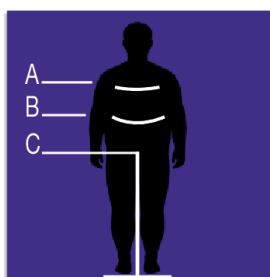

## KING

Falda King 90x100 cm con tasconi laterali

**CODICE:** 6108003C

**Categorie:** [King](#)

## UNISEX SIZES

	XS	S	M	L	XL	XXL	XXXL	XXXXL
A	80	88	96	104	112	120	128	136
B	70	78	86	94	102	110	118	126
C	75	78	81	83	83	83	83	83

## WOMAN SIZES

	XS	S	M	L	XL	XXL	XXXL	XXXXL
A	82	90	98	106	114	122	130	138
B	72	80	88	96	104	112	120	128

## BIG SIZES

	5XL	6XL	7XL
A	140	150	160
B	150	160	170
C	83	83	83