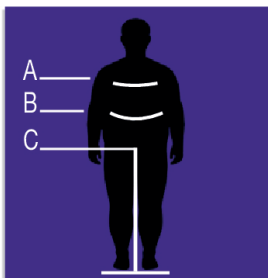

## INFORMAZIONI AGGIUNTIVE

<b>Taglia</b>	s, m, l, xl, xxl, xxxl, xxxxl
<b>Colore</b>	Bordeaux Piping
<b>Genere</b>	Unisex
<b>Composizione</b>	60% Cotton - 40% Polyester

## UNISEX SIZES

	XS	S	M	L	XL	XXL	XXXL	XXXXL
A	80	88	96	104	112	120	128	136
B	70	78	86	94	102	110	118	126
C	75	78	81	83	83	83	83	83

## WOMAN SIZES

	XS	S	M	L	XL	XXL	XXXL	XXXXL
A	82	90	98	106	114	122	130	138
B	72	80	88	96	104	112	120	128

## BIG SIZES

	5XL	6XL	7XL
A	140	150	160
B	150	160	170
C	83	83	83