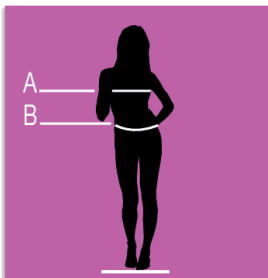

## INFORMAZIONI AGGIUNTIVE

<b>Taglia</b>	s, m, l, xl, xxl, xxxl, xxxxl
<b>Colore</b>	Bordeaux Piping
<b>Genere</b>	Unisex
<b>Composizione</b>	60% Cotton - 40% Polyester

## UNISEX SIZES

	XS	S	M	L	XL	XXL	XXXL	XXXXL
A	80	88	96	104	112	120	128	136
B	70	78	86	94	102	110	118	126
C	75	78	81	83	83	83	83	83

## WOMAN SIZES

	XS	S	M	L	XL	XXL	XXXL	XXXXL
A	82	90	98	106	114	122	130	138
B	72	80	88	96	104	112	120	128

## BIG SIZES

	5XL	6XL	7XL
A	140	150	160
B	150	160	170
C	83	83	83