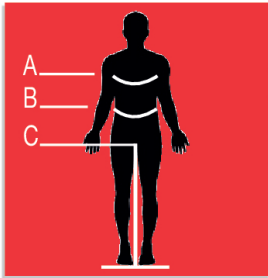

## UNISEX SIZES

	XS	S	M	L	XL	XXL	XXXL	XXXXL
A	80	88	96	104	112	120	128	136
B	70	78	86	94	102	110	118	126
C	75	78	81	83	83	83	83	83

## WOMAN SIZES

	XS	S	M	L	XL	XXL	XXXL	XXXXL
A	82	90	98	106	114	122	130	138
B	72	80	88	96	104	112	120	128

## KID SIZES

	XS	S	M	L
A	76/80	82/86	88/92	94/98
B	62	68	74	80

## SIZES CHART - CONVERSIONE TAGLIE

	XS	S	M	L	XL	XXL	XXXL	XXXXL
I	38 - 40	42 - 44	46 - 48	50 - 52	54 - 56	58 - 60	62 - 64	66 - 68
F	34 - 36 (0)	38 - 40 (1)	42 - 44 (2)	46 - 48 (3)	50 - 52 (4)	54 - 56 (5)	58 - 60 (6)	62 - 64 (7)
DE	32 - 34	36 - 38	40 - 42	44 - 46	48 - 50	52 - 54	56 - 58	60 - 62
UK	28 - 30	32 - 34	36 - 38	40 - 42	44 - 46	48 - 50	52 - 54	56 - 58