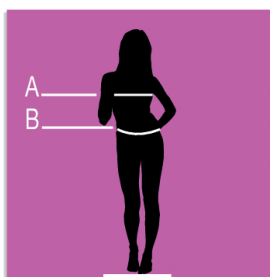

MOCASSINO

Mocassino con puntale

INFO

CERTIFICAZIONE

CODICE: 90000021

Categorie: [Calzature](#)

INFORMAZIONI AGGIUNTIVE

Taglia	35, 36, 37, 38, 39, 40, 41, 42, 43, 44, 45, 46, 47, 48
Colore	Black
Composizione	100% Texfibre - Black

UNISEX SIZES

	XS	S	M	L	XL	XXL	XXXL	XXXXL
A	80	88	96	104	112	120	128	136
B	70	78	86	94	102	110	118	126
C	75	78	81	83	83	83	83	83

WOMAN SIZES

	XS	S	M	L	XL	XXL	XXXL	XXXXL
A	82	90	98	106	114	122	130	138
B	72	80	88	96	104	112	120	128

BIG SIZES

	5XL	6XL	7XL
A	140	150	160
B	150	160	170
C	83	83	83

KID SIZES

	XS	S	M	L
A	76/80	82/86	88/92	94/98
B	62	68	74	80

SIZES CHART - CONVERSIONE TAGLIE

	XS	S	M	L	XL	XXL	XXXL	XXXXL
I	38 - 40	42 - 44	46 - 48	50 - 52	54 - 56	58 - 60	62 - 64	66 - 68
F	34 - 36 (0)	38 - 40 (1)	42 - 44 (2)	46 - 48 (3)	50 - 52 (4)	54 - 56 (5)	58 - 60 (6)	62 - 64 (7)
DE	32 - 34	36 - 38	40 - 42	44 - 46	48 - 50	52 - 54	56 - 58	60 - 62
UK	28 - 30	32 - 34	36 - 38	40 - 42	44 - 46	48 - 50	52 - 54	56 - 58