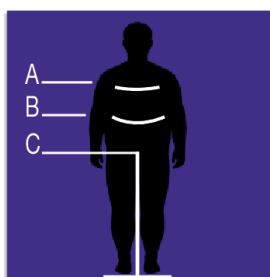

MOCASSINO

Mocassino con puntale

INFO

CERTIFICAZIONE

CODICE: 90000021

Categorie: [Calzature](#)

INFORMAZIONI AGGIUNTIVE

Taglia	35, 36, 37, 38, 39, 40, 41, 42, 43, 44, 45, 46, 47, 48
Colore	Black
Composizione	100% Texfibre - Black

UNISEX SIZES

	XS	S	M	L	XL	XXL	XXXL	XXXXL
A	80	88	96	104	112	120	128	136
B	70	78	86	94	102	110	118	126
C	75	78	81	83	83	83	83	83

WOMAN SIZES

	XS	S	M	L	XL	XXL	XXXL	XXXXL
A	82	90	98	106	114	122	130	138
B	72	80	88	96	104	112	120	128

BIG SIZES

	5XL	6XL	7XL
A	140	150	160
B	150	160	170
C	83	83	83

KID SIZES

	XS	S	M	L
A	76/80	82/86	88/92	94/98
B	62	68	74	80

SIZES CHART - CONVERSIONE TAGLIE

	XS	S	M	L	XL	XXL	XXXL	XXXXL
I	38 - 40	42 - 44	46 - 48	50 - 52	54 - 56	58 - 60	62 - 64	66 - 68
F	34 - 36 (0)	38 - 40 (1)	42 - 44 (2)	46 - 48 (3)	50 - 52 (4)	54 - 56 (5)	58 - 60 (6)	62 - 64 (7)
DE	32 - 34	36 - 38	40 - 42	44 - 46	48 - 50	52 - 54	56 - 58	60 - 62
UK	28 - 30	32 - 34	36 - 38	40 - 42	44 - 46	48 - 50	52 - 54	56 - 58