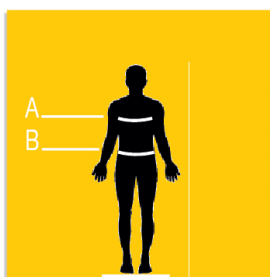

MOCASSINO

Mocassino con puntale

INFO

CERTIFICAZIONE

CODICE: 90000021

Categorie: [Calzature](#)

INFORMAZIONI AGGIUNTIVE

Taglia	35, 36, 37, 38, 39, 40, 41, 42, 43, 44, 45, 46, 47, 48
Colore	Black
Composizione	100% Texfibre - Black

UNISEX SIZES

	XS	S	M	L	XL	XXL	XXXL	XXXXL
A	80	88	96	104	112	120	128	136
B	70	78	86	94	102	110	118	126
C	75	78	81	83	83	83	83	83

WOMAN SIZES

	XS	S	M	L	XL	XXL	XXXL	XXXXL
A	82	90	98	106	114	122	130	138
B	72	80	88	96	104	112	120	128

BIG SIZES

	5XL	6XL	7XL
A	140	150	160
B	150	160	170
C	83	83	83

KID SIZES

	XS	S	M	L
A	76/80	82/86	88/92	94/98
B	62	68	74	80

SIZES CHART - CONVERSIONE TAGLIE

	XS	S	M	L	XL	XXL	XXXL	XXXXL
I	38 - 40	42 - 44	46 - 48	50 - 52	54 - 56	58 - 60	62 - 64	66 - 68
F	34 - 36 (0)	38 - 40 (1)	42 - 44 (2)	46 - 48 (3)	50 - 52 (4)	54 - 56 (5)	58 - 60 (6)	62 - 64 (7)
DE	32 - 34	36 - 38	40 - 42	44 - 46	48 - 50	52 - 54	56 - 58	60 - 62
UK	28 - 30	32 - 34	36 - 38	40 - 42	44 - 46	48 - 50	52 - 54	56 - 58