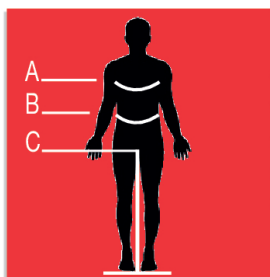

MOCASSINO

Mocassino con puntale

INFO

CERTIFICAZIONE

CODICE: 90000021

Categorie: [Calzature](#)

INFORMAZIONI AGGIUNTIVE

Taglia	35, 36, 37, 38, 39, 40, 41, 42, 43, 44, 45, 46, 47, 48
Colore	Black
Composizione	100% Texfibre - Black

UNISEX SIZES

	XS	S	M	L	XL	XXL	XXXL	XXXXL
A	80	88	96	104	112	120	128	136
B	70	78	86	94	102	110	118	126
C	75	78	81	83	83	83	83	83

WOMAN SIZES

	XS	S	M	L	XL	XXL	XXXL	XXXXL
A	82	90	98	106	114	122	130	138
B	72	80	88	96	104	112	120	128

BIG SIZES

	5XL	6XL	7XL
A	140	150	160
B	150	160	170
C	83	83	83

KID SIZES

	XS	S	M	L
A	76/80	82/86	88/92	94/98
B	62	68	74	80

SIZES CHART - CONVERSIONE TAGLIE

	XS	S	M	L	XL	XXL	XXXL	XXXXL
I	38 - 40	42 - 44	46 - 48	50 - 52	54 - 56	58 - 60	62 - 64	66 - 68
F	34 - 36 (0)	38 - 40 (1)	42 - 44 (2)	46 - 48 (3)	50 - 52 (4)	54 - 56 (5)	58 - 60 (6)	62 - 64 (7)
DE	32 - 34	36 - 38	40 - 42	44 - 46	48 - 50	52 - 54	56 - 58	60 - 62
UK	28 - 30	32 - 34	36 - 38	40 - 42	44 - 46	48 - 50	52 - 54	56 - 58