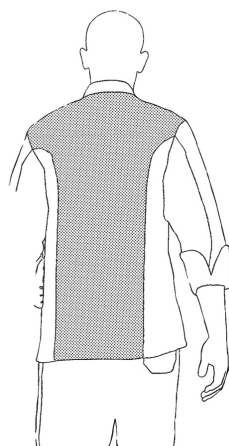

NANOTECH

Giacca cuoco Unisex con bottoni estraibili e schiena traspirante in Air Plus

CODICE: 2026001A

Categorie: [Giacche](#)

INFORMAZIONI AGGIUNTIVE

Taglia	s, m, l, xl, xxl, xxxl, xxxxl
Colore	White
Genere	Unisex
Composizione	100% Cotton - White

UNISEX SIZES

	XS	S	M	L	XL	XXL	XXXL	XXXXL
A	80	88	96	104	112	120	128	136
B	70	78	86	94	102	110	118	126
C	75	78	81	83	83	83	83	83

WOMAN SIZES

	XS	S	M	L	XL	XXL	XXXL	XXXXL
A	82	90	98	106	114	122	130	138
B	72	80	88	96	104	112	120	128

BIG SIZES

	5XL	6XL	7XL
A	140	150	160
B	150	160	170
C	83	83	83

KID SIZES

	XS	S	M	L
A	76/80	82/86	88/92	94/98
B	62	68	74	80

SIZES CHART - CONVERSIONE TAGLIE

	XS	S	M	L	XL	XXL	XXXL	XXXXL
I	38 - 40	42 - 44	46 - 48	50 - 52	54 - 56	58 - 60	62 - 64	66 - 68
F	34 - 36 (0)	38 - 40 (1)	42 - 44 (2)	46 - 48 (3)	50 - 52 (4)	54 - 56 (5)	58 - 60 (6)	62 - 64 (7)
DE	32 - 34	36 - 38	40 - 42	44 - 46	48 - 50	52 - 54	56 - 58	60 - 62
UK	28 - 30	32 - 34	36 - 38	40 - 42	44 - 46	48 - 50	52 - 54	56 - 58