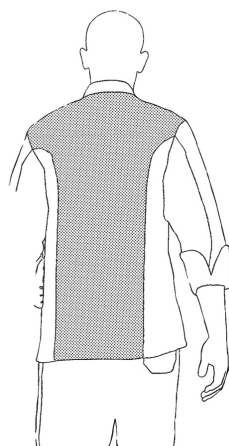

## NANOTECH

Giacca cuoco Unisex con bottoni estraibili e schiena traspirante in Air Plus

**CODICE:** 2026001A

**Categorie:** [Giacche](#)

## INFORMAZIONI AGGIUNTIVE

**Taglia** s, m, l, xl, xxl, xxxl, xxxxl

**Colore** White

**Genere** Unisex

**Composizione** 100% Cotton - White