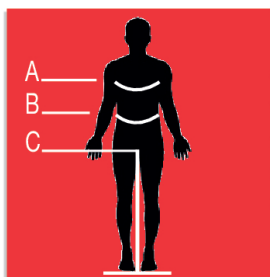

## NECK

Fazzoletto 38x105 cm

**CODICE:** 7004141A

**Categorie:** [Fazzoletti](#)

## UNISEX SIZES

	XS	S	M	L	XL	XXL	XXXL	XXXXL
A	80	88	96	104	112	120	128	136
B	70	78	86	94	102	110	118	126
C	75	78	81	83	83	83	83	83

## WOMAN SIZES

	XS	S	M	L	XL	XXL	XXXL	XXXXL
A	82	90	98	106	114	122	130	138
B	72	80	88	96	104	112	120	128

## SIZES CHART - CONVERSIONE TAGLIE

	XS	S	M	L	XL	XXL	XXXL	XXXXL
I	38 - 40	42 - 44	46 - 48	50 - 52	54 - 56	58 - 60	62 - 64	66 - 68
F	34 - 36 (0)	38 - 40 (1)	42 - 44 (2)	46 - 48 (3)	50 - 52 (4)	54 - 56 (5)	58 - 60 (6)	62 - 64 (7)
DE	32 - 34	36 - 38	40 - 42	44 - 46	48 - 50	52 - 54	56 - 58	60 - 62
UK	28 - 30	32 - 34	36 - 38	40 - 42	44 - 46	48 - 50	52 - 54	56 - 58