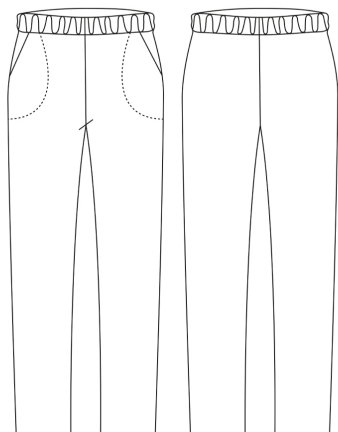

## INFORMAZIONI AGGIUNTIVE

<b>Taglia</b>	xs, s, m, l, xl, xxl, xxxl
<b>Colore</b>	Light blue
<b>Genere</b>	Unisex
<b>Composizione</b>	100% Cotton - Light blue

## UNISEX SIZES

	XS	S	M	L	XL	XXL	XXXL	XXXXL
A	80	88	96	104	112	120	128	136
B	70	78	86	94	102	110	118	126
C	75	78	81	83	83	83	83	83

## WOMAN SIZES

	XS	S	M	L	XL	XXL	XXXL	XXXXL
A	82	90	98	106	114	122	130	138
B	72	80	88	96	104	112	120	128

## SIZES CHART - CONVERSIONE TAGLIE

	XS	S	M	L	XL	XXL	XXXL	XXXXL
I	38 - 40	42 - 44	46 - 48	50 - 52	54 - 56	58 - 60	62 - 64	66 - 68
F	34 - 36 (0)	38 - 40 (1)	42 - 44 (2)	46 - 48 (3)	50 - 52 (4)	54 - 56 (5)	58 - 60 (6)	62 - 64 (7)
DE	32 - 34	36 - 38	40 - 42	44 - 46	48 - 50	52 - 54	56 - 58	60 - 62
UK	28 - 30	32 - 34	36 - 38	40 - 42	44 - 46	48 - 50	52 - 54	56 - 58