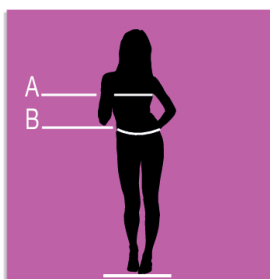

OTTAVIO MM

Giacca cuoco Unisex con bottoni a pressione, manica corta e schiena traspirante in Air Plus

CODICE: 2065016C

Categorie: [Giacche](#)

INFORMAZIONI AGGIUNTIVE

Taglia	s, m, l, xl, xxl, xxxl, xxxxl
Colore	Convoy
Genere	Unisex
Composizione	65% Polyester - 35% Cotton - Convoy

UNISEX SIZES

	XS	S	M	L	XL	XXL	XXXL	XXXXL
A	80	88	96	104	112	120	128	136
B	70	78	86	94	102	110	118	126
C	75	78	81	83	83	83	83	83

WOMAN SIZES

	XS	S	M	L	XL	XXL	XXXL	XXXXL
A	82	90	98	106	114	122	130	138
B	72	80	88	96	104	112	120	128

BIG SIZES

	5XL	6XL	7XL
A	140	150	160
B	150	160	170
C	83	83	83

KID SIZES

	XS	S	M	L
A	76/80	82/86	88/92	94/98
B	62	68	74	80

SIZES CHART - CONVERSIONE TAGLIE

	XS	S	M	L	XL	XXL	XXXL	XXXXL
I	38 - 40	42 - 44	46 - 48	50 - 52	54 - 56	58 - 60	62 - 64	66 - 68
F	34 - 36 (0)	38 - 40 (1)	42 - 44 (2)	46 - 48 (3)	50 - 52 (4)	54 - 56 (5)	58 - 60 (6)	62 - 64 (7)
DE	32 - 34	36 - 38	40 - 42	44 - 46	48 - 50	52 - 54	56 - 58	60 - 62
UK	28 - 30	32 - 34	36 - 38	40 - 42	44 - 46	48 - 50	52 - 54	56 - 58