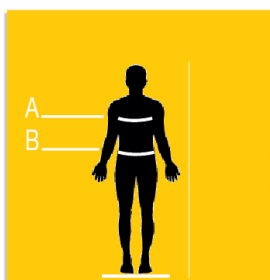

UNISEX SIZES

	XS	S	M	L	XL	XXL	XXXL	XXXXL
A	80	88	96	104	112	120	128	136
B	70	78	86	94	102	110	118	126
C	75	78	81	83	83	83	83	83

WOMAN SIZES

	XS	S	M	L	XL	XXL	XXXL	XXXXL
A	82	90	98	106	114	122	130	138
B	72	80	88	96	104	112	120	128

BIG SIZES

	5XL	6XL	7XL
A	140	150	160
B	150	160	170
C	83	83	83

KID SIZES

	XS	S	M	L
A	76/80	82/86	88/92	94/98
B	62	68	74	80

SIZES CHART - CONVERSIONE TAGLIE

	XS	S	M	L	XL	XXL	XXXL	XXXXL
I	38 - 40	42 - 44	46 - 48	50 - 52	54 - 56	58 - 60	62 - 64	66 - 68
F	34 - 36 (0)	38 - 40 (1)	42 - 44 (2)	46 - 48 (3)	50 - 52 (4)	54 - 56 (5)	58 - 60 (6)	62 - 64 (7)
DE	32 - 34	36 - 38	40 - 42	44 - 46	48 - 50	52 - 54	56 - 58	60 - 62
UK	28 - 30	32 - 34	36 - 38	40 - 42	44 - 46	48 - 50	52 - 54	56 - 58