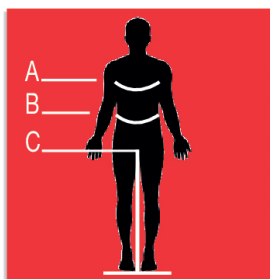

OTTAVIO MM

Giacca cuoco Unisex con bottoni a pressione, manica corta e schiena traspirante in Air Plus

CODICE: 2065016C

Categorie: [Giacche](#)

INFORMAZIONI AGGIUNTIVE

Taglia	s, m, l, xl, xxl, xxxl, xxxxl
Colore	Convoy
Genere	Unisex
Composizione	65% Polyester - 35% Cotton - Convoy

UNISEX SIZES

	XS	S	M	L	XL	XXL	XXXL	XXXXL
A	80	88	96	104	112	120	128	136
B	70	78	86	94	102	110	118	126
C	75	78	81	83	83	83	83	83

WOMAN SIZES

	XS	S	M	L	XL	XXL	XXXL	XXXXL
A	82	90	98	106	114	122	130	138
B	72	80	88	96	104	112	120	128

BIG SIZES

	5XL	6XL	7XL
A	140	150	160
B	150	160	170
C	83	83	83

KID SIZES

	XS	S	M	L
A	76/80	82/86	88/92	94/98
B	62	68	74	80

SIZES CHART - CONVERSIONE TAGLIE

	XS	S	M	L	XL	XXL	XXXL	XXXXL
I	38 - 40	42 - 44	46 - 48	50 - 52	54 - 56	58 - 60	62 - 64	66 - 68
F	34 - 36 (0)	38 - 40 (1)	42 - 44 (2)	46 - 48 (3)	50 - 52 (4)	54 - 56 (5)	58 - 60 (6)	62 - 64 (7)
DE	32 - 34	36 - 38	40 - 42	44 - 46	48 - 50	52 - 54	56 - 58	60 - 62
UK	28 - 30	32 - 34	36 - 38	40 - 42	44 - 46	48 - 50	52 - 54	56 - 58