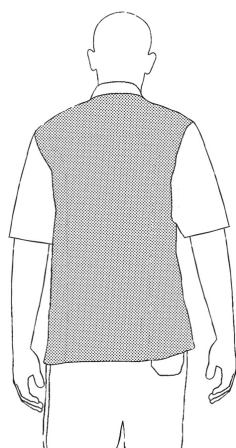

OTTAVIO MM

Giacca cuoco Unisex con bottoni a pressione, manica corta e schiena traspirante in Air Plus

CODICE: 2065016C

Categorie: [Giacche](#)

INFORMAZIONI AGGIUNTIVE

Taglia	s, m, l, xl, xxl, xxxl, xxxxl
Colore	Convoy
Genere	Unisex
Composizione	65% Polyester - 35% Cotton - Convoy

UNISEX SIZES

	XS	S	M	L	XL	XXL	XXXL	XXXXL
A	80	88	96	104	112	120	128	136
B	70	78	86	94	102	110	118	126
C	75	78	81	83	83	83	83	83

WOMAN SIZES

	XS	S	M	L	XL	XXL	XXXL	XXXXL
A	82	90	98	106	114	122	130	138
B	72	80	88	96	104	112	120	128

BIG SIZES

	5XL	6XL	7XL
A	140	150	160
B	150	160	170
C	83	83	83

KID SIZES

	XS	S	M	L
A	76/80	82/86	88/92	94/98
B	62	68	74	80

SIZES CHART - CONVERSIONE TAGLIE

	XS	S	M	L	XL	XXL	XXXL	XXXXL
I	38 - 40	42 - 44	46 - 48	50 - 52	54 - 56	58 - 60	62 - 64	66 - 68
F	34 - 36 (0)	38 - 40 (1)	42 - 44 (2)	46 - 48 (3)	50 - 52 (4)	54 - 56 (5)	58 - 60 (6)	62 - 64 (7)
DE	32 - 34	36 - 38	40 - 42	44 - 46	48 - 50	52 - 54	56 - 58	60 - 62
UK	28 - 30	32 - 34	36 - 38	40 - 42	44 - 46	48 - 50	52 - 54	56 - 58