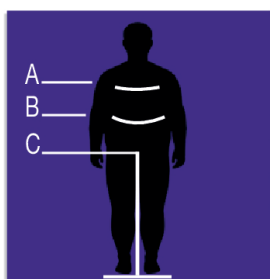

OTTAVIO MM

Giacca cuoco Unisex con bottoni a pressione, manica corta e schiena traspirante in Air Plus

CODICE: 2065016C

Categorie: [Giacche](#)

INFORMAZIONI AGGIUNTIVE

Taglia	s, m, l, xl, xxl, xxxl, xxxxl
Colore	Convoy
Genere	Unisex
Composizione	65% Polyester - 35% Cotton - Convoy

UNISEX SIZES

	XS	S	M	L	XL	XXL	XXXL	XXXXL
A	80	88	96	104	112	120	128	136
B	70	78	86	94	102	110	118	126
C	75	78	81	83	83	83	83	83

WOMAN SIZES

	XS	S	M	L	XL	XXL	XXXL	XXXXL
A	82	90	98	106	114	122	130	138
B	72	80	88	96	104	112	120	128

BIG SIZES

	5XL	6XL	7XL
A	140	150	160
B	150	160	170
C	83	83	83

KID SIZES

	XS	S	M	L
A	76/80	82/86	88/92	94/98
B	62	68	74	80

SIZES CHART - CONVERSIONE TAGLIE

	XS	S	M	L	XL	XXL	XXXL	XXXXL
I	38 - 40	42 - 44	46 - 48	50 - 52	54 - 56	58 - 60	62 - 64	66 - 68
F	34 - 36 (0)	38 - 40 (1)	42 - 44 (2)	46 - 48 (3)	50 - 52 (4)	54 - 56 (5)	58 - 60 (6)	62 - 64 (7)
DE	32 - 34	36 - 38	40 - 42	44 - 46	48 - 50	52 - 54	56 - 58	60 - 62
UK	28 - 30	32 - 34	36 - 38	40 - 42	44 - 46	48 - 50	52 - 54	56 - 58