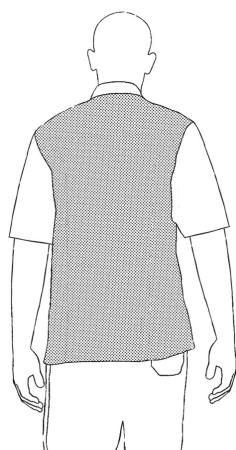

## OTTAVIO MM

Giacca cuoco Unisex con bottoni a pressione, manica corta e schiena traspirante in Air Plus

**CODICE:** 2065016E

**Categorie:** [Giacche](#)

## INFORMAZIONI AGGIUNTIVE

<b>Taglia</b>	s, m, l, xl, xxl, xxxl, xxxxl
<b>Colore</b>	Convoy
<b>Genere</b>	Unisex
<b>Composizione</b>	100% Microfiber - Convoy