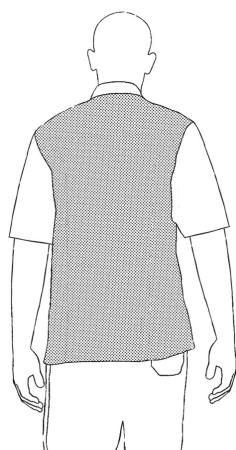

## OTTAVIO MM

Giacca cuoco Unisex con bottoni a pressione, manica corta e schiena traspirante in Air Plus

**CODICE:** 2065016E

**Categorie:** [Giacche](#)