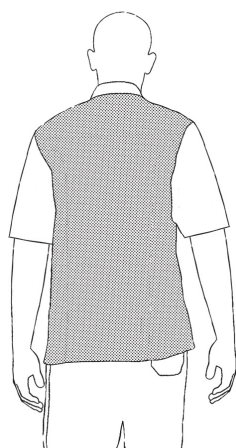

OTTAVIO MM

Giacca cuoco Unisex con bottoni a pressione, manica corta e schiena traspirante in Air Plus

CODICE: 2065067C

Categorie: [Giacche](#)

INFORMAZIONI AGGIUNTIVE

Taglia	s, m, l, xl, xxl, xxxl, xxxxl
Colore	Grey mix
Genere	Unisex
Composizione	65% Polyester - 35% Cotton - Grey mix

UNISEX SIZES

	XS	S	M	L	XL	XXL	XXXL	XXXXL
A	80	88	96	104	112	120	128	136
B	70	78	86	94	102	110	118	126
C	75	78	81	83	83	83	83	83

WOMAN SIZES

	XS	S	M	L	XL	XXL	XXXL	XXXXL
A	82	90	98	106	114	122	130	138
B	72	80	88	96	104	112	120	128

BIG SIZES

	5XL	6XL	7XL
A	140	150	160
B	150	160	170
C	83	83	83

KID SIZES

	XS	S	M	L
A	76/80	82/86	88/92	94/98
B	62	68	74	80

SIZES CHART - CONVERSIONE TAGLIE

	XS	S	M	L	XL	XXL	XXXL	XXXXL
I	38 - 40	42 - 44	46 - 48	50 - 52	54 - 56	58 - 60	62 - 64	66 - 68
F	34 - 36 (0)	38 - 40 (1)	42 - 44 (2)	46 - 48 (3)	50 - 52 (4)	54 - 56 (5)	58 - 60 (6)	62 - 64 (7)
DE	32 - 34	36 - 38	40 - 42	44 - 46	48 - 50	52 - 54	56 - 58	60 - 62
UK	28 - 30	32 - 34	36 - 38	40 - 42	44 - 46	48 - 50	52 - 54	56 - 58