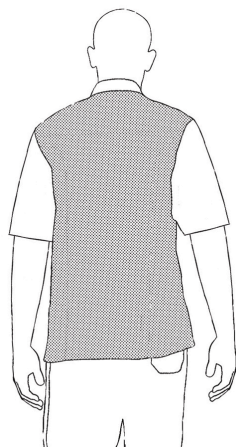

## OTTAVIO MM

Giacca cuoco Unisex con bottoni a pressione nascosti, manica corta e schiena traspirante in Air Plus. Taschino lato cuore e taschino porta penna su spalla sinistra.

**CODICE:** 2065022C

**Categorie:** [Giacche](#)

## INFORMAZIONI AGGIUNTIVE

<b>Taglia</b>	s, m, l, xl, xxl, xxxl, xxxxl
<b>Colore</b>	Olive green
<b>Genere</b>	Unisex
<b>Composizione</b>	65% Polyester - 35% Cotton - Olive green