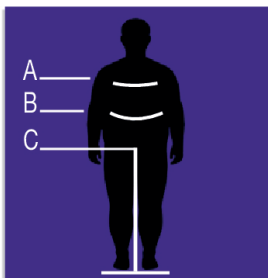

## INFORMAZIONI AGGIUNTIVE

<b>Taglia</b>	s, m, l, xl, xxl, xxxl, xxxxl
<b>Colore</b>	Olive green
<b>Genere</b>	Unisex
<b>Composizione</b>	65% Polyester - 35% Cotton - Olive green

## UNISEX SIZES

	XS	S	M	L	XL	XXL	XXXL	XXXXL
A	80	88	96	104	112	120	128	136
B	70	78	86	94	102	110	118	126
C	75	78	81	83	83	83	83	83

## WOMAN SIZES

	XS	S	M	L	XL	XXL	XXXL	XXXXL
A	82	90	98	106	114	122	130	138
B	72	80	88	96	104	112	120	128

## BIG SIZES

	5XL	6XL	7XL
A	140	150	160
B	150	160	170
C	83	83	83