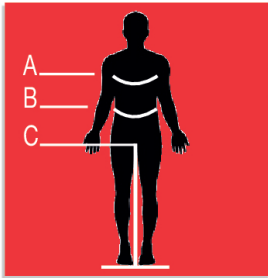

## OTTAVIO MM

Giacca cuoco Unisex con bottoni a pressione nascosti, manica corta e schiena traspirante in Air Plus. Taschino lato cuore e taschino porta penna su spalla sinistra.

**CODICE:** 2065022C

**Categorie:** [Giacche](#)

## UNISEX SIZES

	XS	S	M	L	XL	XXL	XXXL	XXXXL
A	80	88	96	104	112	120	128	136
B	70	78	86	94	102	110	118	126
C	75	78	81	83	83	83	83	83

## WOMAN SIZES

	XS	S	M	L	XL	XXL	XXXL	XXXXL
A	82	90	98	106	114	122	130	138
B	72	80	88	96	104	112	120	128

## SIZES CHART - CONVERSIONE TAGLIE

	XS	S	M	L	XL	XXL	XXXL	XXXXL
I	38 - 40	42 - 44	46 - 48	50 - 52	54 - 56	58 - 60	62 - 64	66 - 68
F	34 - 36 (0)	38 - 40 (1)	42 - 44 (2)	46 - 48 (3)	50 - 52 (4)	54 - 56 (5)	58 - 60 (6)	62 - 64 (7)
DE	32 - 34	36 - 38	40 - 42	44 - 46	48 - 50	52 - 54	56 - 58	60 - 62
UK	28 - 30	32 - 34	36 - 38	40 - 42	44 - 46	48 - 50	52 - 54	56 - 58