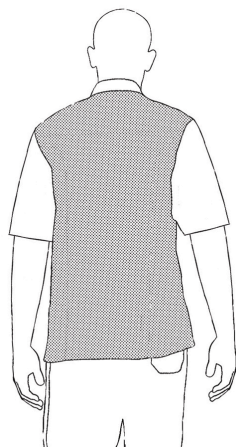

OTTAVIO MM

Giacca cuoco Unisex con bottoni a pressione nascosti, manica corta e schiena traspirante in Air Plus. Taschino lato cuore e taschino porta penna su spalla sinistra.

CODICE: 2065022C

Categorie: [Giacche](#)

INFORMAZIONI AGGIUNTIVE

Taglia	s, m, l, xl, xxl, xxxl, xxxxl
Colore	Olive green
Genere	Unisex
Composizione	65% Polyester - 35% Cotton - Olive green

UNISEX SIZES

	XS	S	M	L	XL	XXL	XXXL	XXXXL
A	80	88	96	104	112	120	128	136
B	70	78	86	94	102	110	118	126
C	75	78	81	83	83	83	83	83