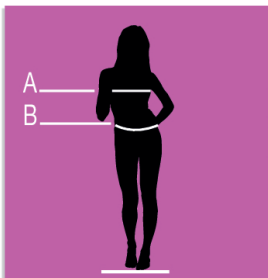

## INFORMAZIONI AGGIUNTIVE

<b>Taglia</b>	s, m, l, xl, xxl, xxxl, xxxxl
<b>Colore</b>	Olive green
<b>Genere</b>	Unisex
<b>Composizione</b>	65% Polyester - 35% Cotton - Olive green

## UNISEX SIZES

	XS	S	M	L	XL	XXL	XXXL	XXXXL
A	80	88	96	104	112	120	128	136
B	70	78	86	94	102	110	118	126
C	75	78	81	83	83	83	83	83

## WOMAN SIZES

	XS	S	M	L	XL	XXL	XXXL	XXXXL
A	82	90	98	106	114	122	130	138
B	72	80	88	96	104	112	120	128

## BIG SIZES

	5XL	6XL	7XL
A	140	150	160
B	150	160	170
C	83	83	83