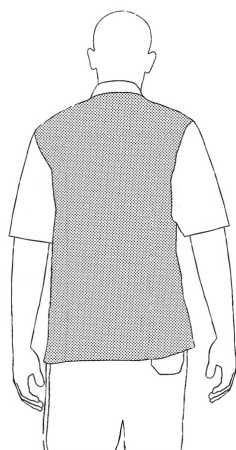

OTTAVIO MM

Giacca cuoco Unisex con bottoni a pressione, manica corta e schiena traspirante in Air Plus

CODICE: 2065001C

Categorie: [Giacche](#)

INFORMAZIONI AGGIUNTIVE

Taglia	s, m, l, xl, xxl, xxxl, xxxxl
Colore	White
Genere	Unisex
Composizione	65% Polyester - 35% Cotton - White

UNISEX SIZES

	XS	S	M	L	XL	XXL	XXXL	XXXXL
A	80	88	96	104	112	120	128	136
B	70	78	86	94	102	110	118	126
C	75	78	81	83	83	83	83	83

WOMAN SIZES

	XS	S	M	L	XL	XXL	XXXL	XXXXL
A	82	90	98	106	114	122	130	138
B	72	80	88	96	104	112	120	128

BIG SIZES

	5XL	6XL	7XL
A	140	150	160
B	150	160	170
C	83	83	83

KID SIZES

	XS	S	M	L
A	76/80	82/86	88/92	94/98
B	62	68	74	80

SIZES CHART - CONVERSIONE TAGLIE

	XS	S	M	L	XL	XXL	XXXL	XXXXL
I	38 - 40	42 - 44	46 - 48	50 - 52	54 - 56	58 - 60	62 - 64	66 - 68
F	34 - 36 (0)	38 - 40 (1)	42 - 44 (2)	46 - 48 (3)	50 - 52 (4)	54 - 56 (5)	58 - 60 (6)	62 - 64 (7)
DE	32 - 34	36 - 38	40 - 42	44 - 46	48 - 50	52 - 54	56 - 58	60 - 62
UK	28 - 30	32 - 34	36 - 38	40 - 42	44 - 46	48 - 50	52 - 54	56 - 58