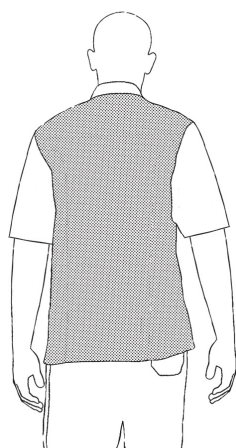

OTTAVIO MM

Giacca cuoco Unisex con bottoni a pressione, manica corta e schiena traspirante in Air Plus

CODICE: 2065002C

Categorie: [Giacche](#)

INFORMAZIONI AGGIUNTIVE

Taglia	s, m, l, xl, xxl, xxxl, xxxxl
Colore	Black
Genere	Unisex
Composizione	65% Polyester - 35% Cotton - Black

UNISEX SIZES

	XS	S	M	L	XL	XXL	XXXL	XXXXL
A	80	88	96	104	112	120	128	136
B	70	78	86	94	102	110	118	126
C	75	78	81	83	83	83	83	83

WOMAN SIZES

	XS	S	M	L	XL	XXL	XXXL	XXXXL
A	82	90	98	106	114	122	130	138
B	72	80	88	96	104	112	120	128

BIG SIZES

	5XL	6XL	7XL
A	140	150	160
B	150	160	170
C	83	83	83

KID SIZES

	XS	S	M	L
A	76/80	82/86	88/92	94/98
B	62	68	74	80

SIZES CHART - CONVERSIONE TAGLIE

	XS	S	M	L	XL	XXL	XXXL	XXXXL
I	38 - 40	42 - 44	46 - 48	50 - 52	54 - 56	58 - 60	62 - 64	66 - 68
F	34 - 36 (0)	38 - 40 (1)	42 - 44 (2)	46 - 48 (3)	50 - 52 (4)	54 - 56 (5)	58 - 60 (6)	62 - 64 (7)
DE	32 - 34	36 - 38	40 - 42	44 - 46	48 - 50	52 - 54	56 - 58	60 - 62
UK	28 - 30	32 - 34	36 - 38	40 - 42	44 - 46	48 - 50	52 - 54	56 - 58