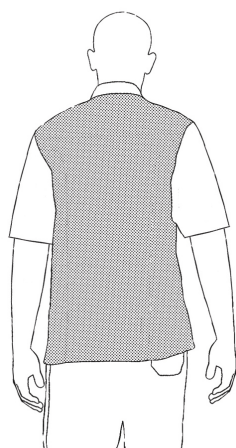

## OTTAVIO MM

Giacca cuoco Unisex con bottoni a pressione, manica corta e schiena traspirante in Air Plus

**CODICE:** 2065002E

**Categorie:** [Giacche](#)