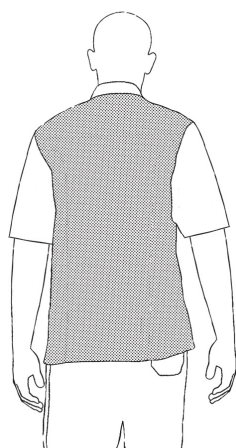

OTTAVIO MM

Giacca cuoco Unisex con bottoni a pressione, manica corta e schiena traspirante in Air Plus

CODICE: 2065002E

Categorie: [Giacche](#)

INFORMAZIONI AGGIUNTIVE

Taglia	s, m, l, xl, xxl, xxxl, xxxxl
Colore	Black
Genere	Unisex
Composizione	100% Microfiber - Black

UNISEX SIZES

	XS	S	M	L	XL	XXL	XXXL	XXXXL
A	80	88	96	104	112	120	128	136
B	70	78	86	94	102	110	118	126
C	75	78	81	83	83	83	83	83

WOMAN SIZES

	XS	S	M	L	XL	XXL	XXXL	XXXXL
A	82	90	98	106	114	122	130	138
B	72	80	88	96	104	112	120	128

BIG SIZES

	5XL	6XL	7XL
A	140	150	160
B	150	160	170
C	83	83	83

KID SIZES

	XS	S	M	L
A	76/80	82/86	88/92	94/98
B	62	68	74	80

SIZES CHART - CONVERSIONE TAGLIE

	XS	S	M	L	XL	XXL	XXXL	XXXXL
I	38 - 40	42 - 44	46 - 48	50 - 52	54 - 56	58 - 60	62 - 64	66 - 68
F	34 - 36 (0)	38 - 40 (1)	42 - 44 (2)	46 - 48 (3)	50 - 52 (4)	54 - 56 (5)	58 - 60 (6)	62 - 64 (7)
DE	32 - 34	36 - 38	40 - 42	44 - 46	48 - 50	52 - 54	56 - 58	60 - 62
UK	28 - 30	32 - 34	36 - 38	40 - 42	44 - 46	48 - 50	52 - 54	56 - 58