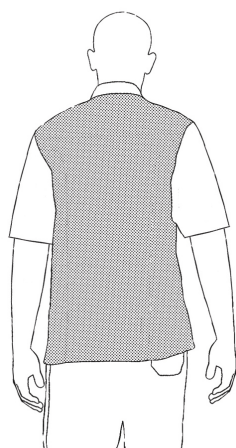

OTTAVIO MM

Giacca cuoco Unisex con bottoni a pressione, manica corta e schiena traspirante in Air Plus

CODICE: 2065003C

Categorie: [Giacche](#)

INFORMAZIONI AGGIUNTIVE

Taglia	s, m, l, xl, xxl, xxxl, xxxxl
Colore	Bordeaux
Genere	Unisex
Composizione	65% Polyester - 35% Cotton - Bordeaux

UNISEX SIZES

	XS	S	M	L	XL	XXL	XXXL	XXXXL
A	80	88	96	104	112	120	128	136
B	70	78	86	94	102	110	118	126
C	75	78	81	83	83	83	83	83

WOMAN SIZES

	XS	S	M	L	XL	XXL	XXXL	XXXXL
A	82	90	98	106	114	122	130	138
B	72	80	88	96	104	112	120	128

BIG SIZES

	5XL	6XL	7XL
A	140	150	160
B	150	160	170
C	83	83	83

KID SIZES

	XS	S	M	L
A	76/80	82/86	88/92	94/98
B	62	68	74	80

SIZES CHART - CONVERSIONE TAGLIE

	XS	S	M	L	XL	XXL	XXXL	XXXXL
I	38 - 40	42 - 44	46 - 48	50 - 52	54 - 56	58 - 60	62 - 64	66 - 68
F	34 - 36 (0)	38 - 40 (1)	42 - 44 (2)	46 - 48 (3)	50 - 52 (4)	54 - 56 (5)	58 - 60 (6)	62 - 64 (7)
DE	32 - 34	36 - 38	40 - 42	44 - 46	48 - 50	52 - 54	56 - 58	60 - 62
UK	28 - 30	32 - 34	36 - 38	40 - 42	44 - 46	48 - 50	52 - 54	56 - 58