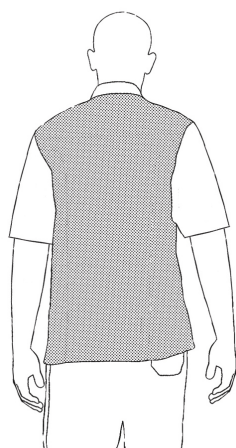

OTTAVIO MM

Giacca cuoco Unisex con bottoni a pressione, manica corta e schiena traspirante in Air Plus

CODICE: 2065006C

Categorie: [Giacche](#)

INFORMAZIONI AGGIUNTIVE

Taglia	s, m, l, xl, xxl, xxxl, xxxxl
Colore	Saylor
Genere	Unisex
Composizione	65% Polyester - 35% Cotton - Saylor

UNISEX SIZES

	XS	S	M	L	XL	XXL	XXXL	XXXXL
A	80	88	96	104	112	120	128	136
B	70	78	86	94	102	110	118	126
C	75	78	81	83	83	83	83	83

WOMAN SIZES

	XS	S	M	L	XL	XXL	XXXL	XXXXL
A	82	90	98	106	114	122	130	138
B	72	80	88	96	104	112	120	128

BIG SIZES

	5XL	6XL	7XL
A	140	150	160
B	150	160	170
C	83	83	83

KID SIZES

	XS	S	M	L
A	76/80	82/86	88/92	94/98
B	62	68	74	80

SIZES CHART - CONVERSIONE TAGLIE

	XS	S	M	L	XL	XXL	XXXL	XXXXL
I	38 - 40	42 - 44	46 - 48	50 - 52	54 - 56	58 - 60	62 - 64	66 - 68
F	34 - 36 (0)	38 - 40 (1)	42 - 44 (2)	46 - 48 (3)	50 - 52 (4)	54 - 56 (5)	58 - 60 (6)	62 - 64 (7)
DE	32 - 34	36 - 38	40 - 42	44 - 46	48 - 50	52 - 54	56 - 58	60 - 62
UK	28 - 30	32 - 34	36 - 38	40 - 42	44 - 46	48 - 50	52 - 54	56 - 58