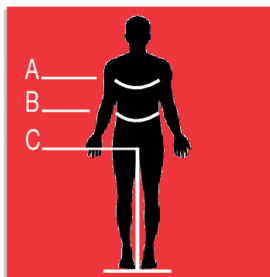

PIPING

Giacca cuoco Unisex con bottoni estraibili e piping colorati

CODICE: 2017005P

Categorie: [Giacche](#)

INFORMAZIONI AGGIUNTIVE

Taglia	s, m, l, xl, xxl, xxxl, xxxxl
Colore	Royal Piping
Genere	Unisex
Composizione	100% Cotton - Royal Piping

UNISEX SIZES

	XS	S	M	L	XL	XXL	XXXL	XXXXL
A	80	88	96	104	112	120	128	136
B	70	78	86	94	102	110	118	126
C	75	78	81	83	83	83	83	83

WOMAN SIZES

	XS	S	M	L	XL	XXL	XXXL	XXXXL
A	82	90	98	106	114	122	130	138
B	72	80	88	96	104	112	120	128

BIG SIZES

	5XL	6XL	7XL
A	140	150	160
B	150	160	170
C	83	83	83

KID SIZES

	XS	S	M	L
A	76/80	82/86	88/92	94/98
B	62	68	74	80

SIZES CHART - CONVERSIONE TAGLIE

	XS	S	M	L	XL	XXL	XXXL	XXXXL
I	38 - 40	42 - 44	46 - 48	50 - 52	54 - 56	58 - 60	62 - 64	66 - 68
F	34 - 36 (0)	38 - 40 (1)	42 - 44 (2)	46 - 48 (3)	50 - 52 (4)	54 - 56 (5)	58 - 60 (6)	62 - 64 (7)
DE	32 - 34	36 - 38	40 - 42	44 - 46	48 - 50	52 - 54	56 - 58	60 - 62
UK	28 - 30	32 - 34	36 - 38	40 - 42	44 - 46	48 - 50	52 - 54	56 - 58