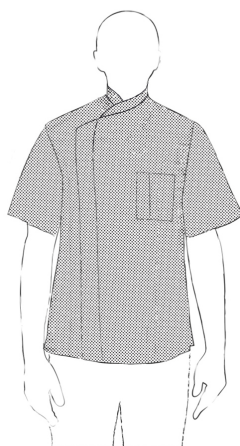

PIZZAIOLO

Giacca cuoco Unisex con bottoni a pressione realizzata in 100% Air Plus

CODICE: 2076002D

Categorie: [Giacche](#)

INFORMAZIONI AGGIUNTIVE

Taglia	s, m, l, xl, xxl, xxxl, xxxxl
Colore	Black
Genere	Unisex
Composizione	100% Polyester - Black

UNISEX SIZES

	XS	S	M	L	XL	XXL	XXXL	XXXXL
A	80	88	96	104	112	120	128	136
B	70	78	86	94	102	110	118	126
C	75	78	81	83	83	83	83	83

WOMAN SIZES

	XS	S	M	L	XL	XXL	XXXL	XXXXL
A	82	90	98	106	114	122	130	138
B	72	80	88	96	104	112	120	128

BIG SIZES

	5XL	6XL	7XL
A	140	150	160
B	150	160	170
C	83	83	83

KID SIZES

	XS	S	M	L
A	76/80	82/86	88/92	94/98
B	62	68	74	80

SIZES CHART - CONVERSIONE TAGLIE

	XS	S	M	L	XL	XXL	XXXL	XXXXL
I	38 - 40	42 - 44	46 - 48	50 - 52	54 - 56	58 - 60	62 - 64	66 - 68
F	34 - 36 (0)	38 - 40 (1)	42 - 44 (2)	46 - 48 (3)	50 - 52 (4)	54 - 56 (5)	58 - 60 (6)	62 - 64 (7)
DE	32 - 34	36 - 38	40 - 42	44 - 46	48 - 50	52 - 54	56 - 58	60 - 62
UK	28 - 30	32 - 34	36 - 38	40 - 42	44 - 46	48 - 50	52 - 54	56 - 58