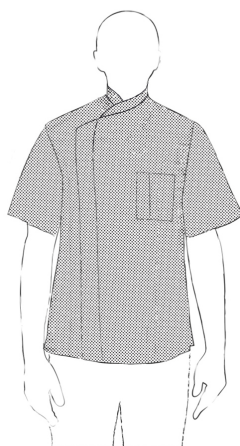

## PIZZAIOLO

Giacca cuoco Unisex con bottoni a pressione realizzata in 100% Air Plus

**CODICE:** 2076002D

**Categorie:** [Giacche](#)

## INFORMAZIONI AGGIUNTIVE

<b>Taglia</b>	s, m, l, xl, xxl, xxxl, xxxxl
<b>Colore</b>	Black
<b>Genere</b>	Unisex
<b>Composizione</b>	100% Polyester - Black