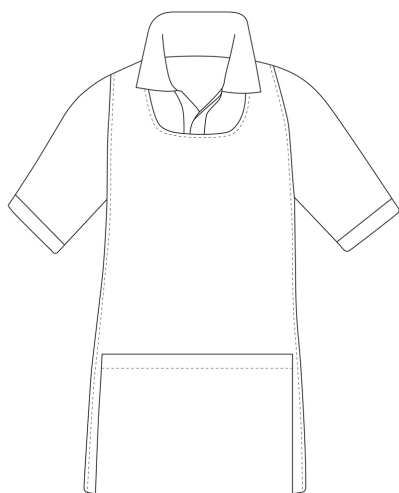

PONCHO

Poncho con tascone. Taglia unica.

CODICE: 6500001A

Categorie: [Poncho](#)

INFORMAZIONI AGGIUNTIVE

Colore	White
Composizione	100% Cotton - White

UNISEX SIZES

	XS	S	M	L	XL	XXL	XXXL	XXXXL
A	80	88	96	104	112	120	128	136
B	70	78	86	94	102	110	118	126
C	75	78	81	83	83	83	83	83

WOMAN SIZES

	XS	S	M	L	XL	XXL	XXXL	XXXXL
A	82	90	98	106	114	122	130	138
B	72	80	88	96	104	112	120	128

BIG SIZES

	5XL	6XL	7XL
A	140	150	160
B	150	160	170
C	83	83	83

KID SIZES

	XS	S	M	L
A	76/80	82/86	88/92	94/98
B	62	68	74	80

SIZES CHART - CONVERSIONE TAGLIE

	XS	S	M	L	XL	XXL	XXXL	XXXXL
I	38 - 40	42 - 44	46 - 48	50 - 52	54 - 56	58 - 60	62 - 64	66 - 68
F	34 - 36 (0)	38 - 40 (1)	42 - 44 (2)	46 - 48 (3)	50 - 52 (4)	54 - 56 (5)	58 - 60 (6)	62 - 64 (7)
DE	32 - 34	36 - 38	40 - 42	44 - 46	48 - 50	52 - 54	56 - 58	60 - 62
UK	28 - 30	32 - 34	36 - 38	40 - 42	44 - 46	48 - 50	52 - 54	56 - 58