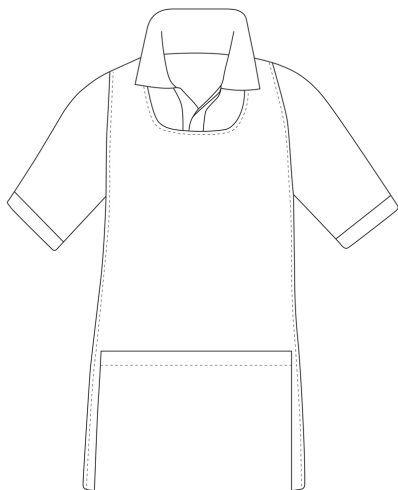

## PONCHO

Poncho con tascone. Taglia unica.

**CODICE:** 6500002C

**Categorie:** [Poncho](#)

## INFORMAZIONI AGGIUNTIVE

**Colore** Black

**Composizione** 65% Polyester - 35% Cotton - Black