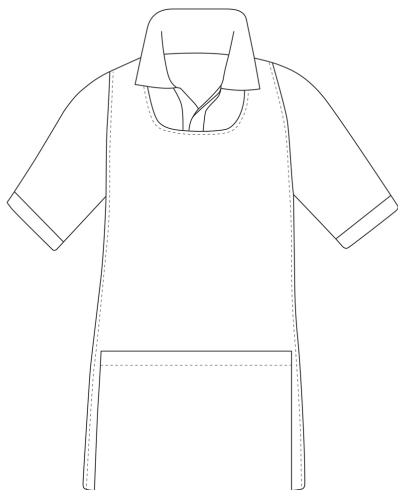

PONCHO

Poncho con tascone. Taglia unica.

CODICE: 6500002C

Categorie: [Poncho](#)

INFORMAZIONI AGGIUNTIVE

Colore Black

Composizione 65% Polyester - 35% Cotton - Black

UNISEX SIZES

	XS	S	M	L	XL	XXL	XXXL	XXXXL
A	80	88	96	104	112	120	128	136
B	70	78	86	94	102	110	118	126
C	75	78	81	83	83	83	83	83

WOMAN SIZES

	XS	S	M	L	XL	XXL	XXXL	XXXXL
A	82	90	98	106	114	122	130	138
B	72	80	88	96	104	112	120	128

BIG SIZES

	5XL	6XL	7XL
A	140	150	160
B	150	160	170
C	83	83	83

KID SIZES

	XS	S	M	L
A	76/80	82/86	88/92	94/98
B	62	68	74	80

SIZES CHART - CONVERSIONE TAGLIE

	XS	S	M	L	XL	XXL	XXXL	XXXXL
I	38 - 40	42 - 44	46 - 48	50 - 52	54 - 56	58 - 60	62 - 64	66 - 68
F	34 - 36 (0)	38 - 40 (1)	42 - 44 (2)	46 - 48 (3)	50 - 52 (4)	54 - 56 (5)	58 - 60 (6)	62 - 64 (7)
DE	32 - 34	36 - 38	40 - 42	44 - 46	48 - 50	52 - 54	56 - 58	60 - 62
UK	28 - 30	32 - 34	36 - 38	40 - 42	44 - 46	48 - 50	52 - 54	56 - 58