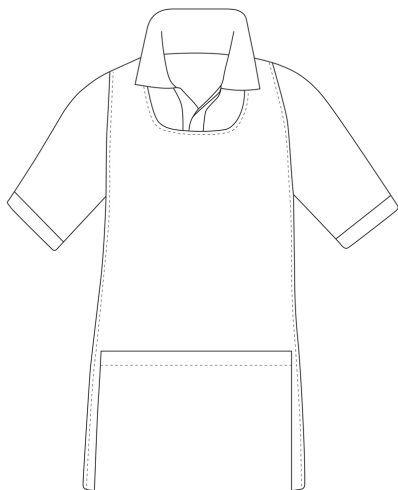

## PONCHO

Poncho con tascone. Taglia unica.

**CODICE:** 6500011A

**Categorie:** [Poncho](#)

## INFORMAZIONI AGGIUNTIVE

**Colore** Light blue

**Composizione** 100% Cotton - Light blue