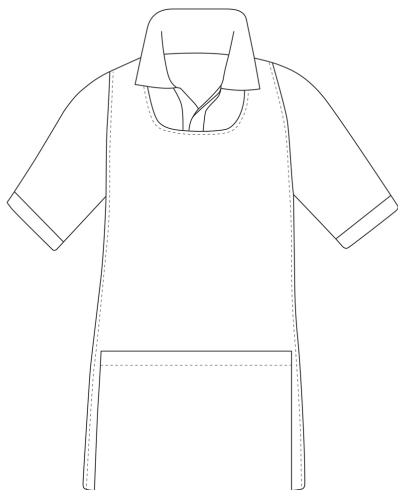

PONCHO

Poncho con tascone. Taglia unica.

CODICE: 6500067C

Categorie: [Poncho](#)

INFORMAZIONI AGGIUNTIVE

Colore	Grey mix
Composizione	65% Polyester - 35% Cotton - Grey mix

UNISEX SIZES

	XS	S	M	L	XL	XXL	XXXL	XXXXL
A	80	88	96	104	112	120	128	136
B	70	78	86	94	102	110	118	126
C	75	78	81	83	83	83	83	83

WOMAN SIZES

	XS	S	M	L	XL	XXL	XXXL	XXXXL
A	82	90	98	106	114	122	130	138
B	72	80	88	96	104	112	120	128

BIG SIZES

	5XL	6XL	7XL
A	140	150	160
B	150	160	170
C	83	83	83

KID SIZES

	XS	S	M	L
A	76/80	82/86	88/92	94/98
B	62	68	74	80

SIZES CHART - CONVERSIONE TAGLIE

	XS	S	M	L	XL	XXL	XXXL	XXXXL
I	38 - 40	42 - 44	46 - 48	50 - 52	54 - 56	58 - 60	62 - 64	66 - 68
F	34 - 36 (0)	38 - 40 (1)	42 - 44 (2)	46 - 48 (3)	50 - 52 (4)	54 - 56 (5)	58 - 60 (6)	62 - 64 (7)
DE	32 - 34	36 - 38	40 - 42	44 - 46	48 - 50	52 - 54	56 - 58	60 - 62
UK	28 - 30	32 - 34	36 - 38	40 - 42	44 - 46	48 - 50	52 - 54	56 - 58