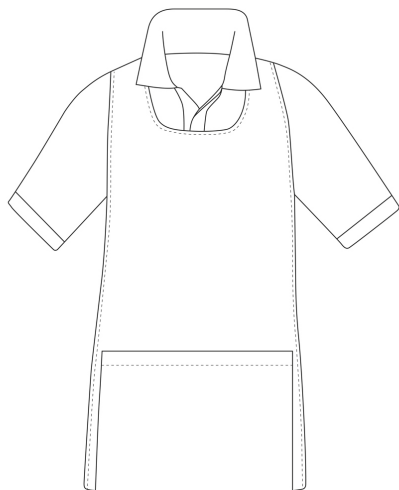

## PONCHO

Poncho con tascone. Taglia unica.

**CODICE:** 6500070F

**Categorie:** [Poncho](#)