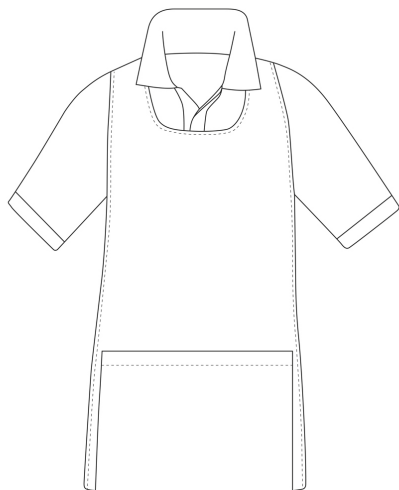

PONCHO

Poncho con tascone. Taglia unica.

CODICE: 6500070F

Categorie: [Poncho](#)

INFORMAZIONI AGGIUNTIVE

Colore	Jeans
Composizione	60% Cotton - 40% Polyester - Jeans

UNISEX SIZES

	XS	S	M	L	XL	XXL	XXXL	XXXXL
A	80	88	96	104	112	120	128	136
B	70	78	86	94	102	110	118	126
C	75	78	81	83	83	83	83	83

WOMAN SIZES

	XS	S	M	L	XL	XXL	XXXL	XXXXL
A	82	90	98	106	114	122	130	138
B	72	80	88	96	104	112	120	128

BIG SIZES

	5XL	6XL	7XL
A	140	150	160
B	150	160	170
C	83	83	83

KID SIZES

	XS	S	M	L
A	76/80	82/86	88/92	94/98
B	62	68	74	80

SIZES CHART - CONVERSIONE TAGLIE

	XS	S	M	L	XL	XXL	XXXL	XXXXL
I	38 - 40	42 - 44	46 - 48	50 - 52	54 - 56	58 - 60	62 - 64	66 - 68
F	34 - 36 (0)	38 - 40 (1)	42 - 44 (2)	46 - 48 (3)	50 - 52 (4)	54 - 56 (5)	58 - 60 (6)	62 - 64 (7)
DE	32 - 34	36 - 38	40 - 42	44 - 46	48 - 50	52 - 54	56 - 58	60 - 62
UK	28 - 30	32 - 34	36 - 38	40 - 42	44 - 46	48 - 50	52 - 54	56 - 58