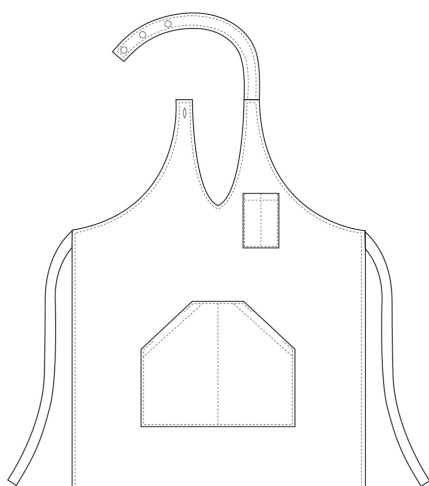

PUB

Falda Pub 60x70 cm con tascone e taschino porta penna

CODICE: 6112002C

Categorie: [Pub](#)

INFORMAZIONI AGGIUNTIVE

Colore Black

Composizione 65% Polyester - 35% Cotton - Black

UNISEX SIZES

	XS	S	M	L	XL	XXL	XXXL	XXXXL
A	80	88	96	104	112	120	128	136
B	70	78	86	94	102	110	118	126
C	75	78	81	83	83	83	83	83

WOMAN SIZES

	XS	S	M	L	XL	XXL	XXXL	XXXXL
A	82	90	98	106	114	122	130	138
B	72	80	88	96	104	112	120	128

BIG SIZES

	5XL	6XL	7XL
A	140	150	160
B	150	160	170
C	83	83	83

KID SIZES

	XS	S	M	L
A	76/80	82/86	88/92	94/98
B	62	68	74	80

SIZES CHART - CONVERSIONE TAGLIE

	XS	S	M	L	XL	XXL	XXXL	XXXXL
I	38 - 40	42 - 44	46 - 48	50 - 52	54 - 56	58 - 60	62 - 64	66 - 68
F	34 - 36 (0)	38 - 40 (1)	42 - 44 (2)	46 - 48 (3)	50 - 52 (4)	54 - 56 (5)	58 - 60 (6)	62 - 64 (7)
DE	32 - 34	36 - 38	40 - 42	44 - 46	48 - 50	52 - 54	56 - 58	60 - 62
UK	28 - 30	32 - 34	36 - 38	40 - 42	44 - 46	48 - 50	52 - 54	56 - 58