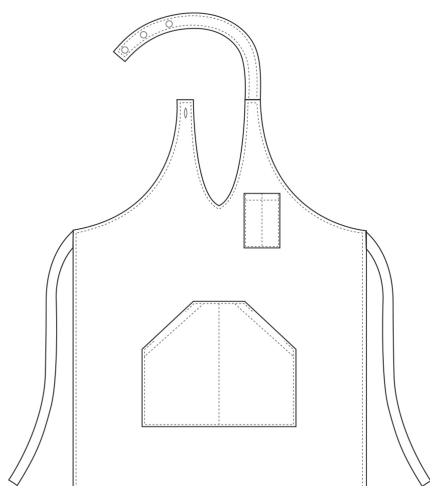

## PUB

Falda Pub 60x70 cm con tascone e taschino porta penna

**CODICE:** 6112003C

**Categorie:** [Pub](#)

## INFORMAZIONI AGGIUNTIVE

**Colore**

Bordeaux

**Composizione**

65% Polyester - 35% Cotton - Bordeaux