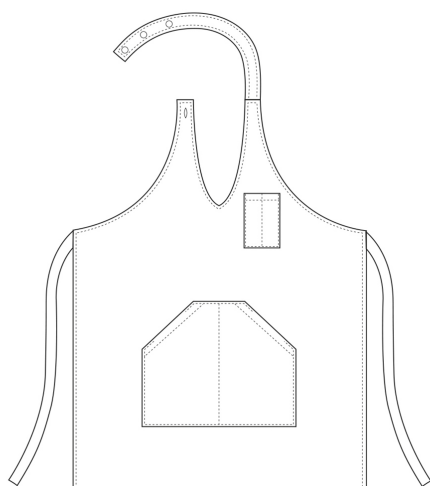

## PUB

Falda Pub 60x70 cm con tascone e taschino porta penna

**CODICE:** 6112003C

**Categorie:** [Pub](#)

## INFORMAZIONI AGGIUNTIVE

**Colore** Bordeaux

**Composizione** 65% Polyester - 35% Cotton - Bordeaux