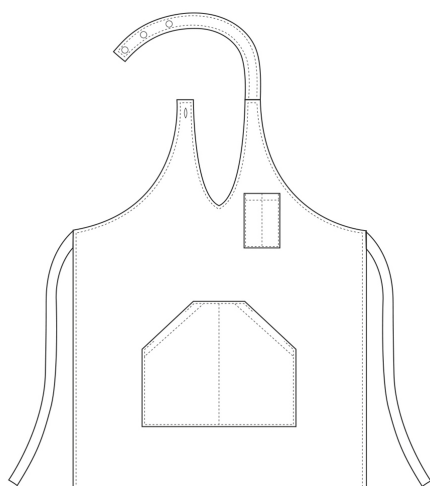

## PUB

Falda Pub 60x70 cm con tascone e taschino porta penna

**CODICE:** 6112067C

**Categorie:** [Pub](#)