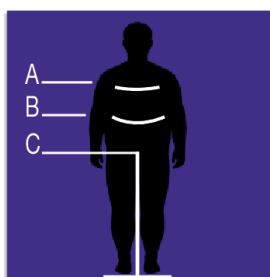

RICHARD

Giacca cuoco Unisex con bottoni estraibili e schiena traspirante in Air Plus

CODICE: 2034001A

Categorie: [Giacche](#)

INFORMAZIONI AGGIUNTIVE

Taglia	s, m, l, xl, xxl, xxxl, xxxxl
Colore	White
Genere	Unisex
Composizione	100% Cotton - White

UNISEX SIZES

	XS	S	M	L	XL	XXL	XXXL	XXXXL
A	80	88	96	104	112	120	128	136
B	70	78	86	94	102	110	118	126
C	75	78	81	83	83	83	83	83

WOMAN SIZES

	XS	S	M	L	XL	XXL	XXXL	XXXXL
A	82	90	98	106	114	122	130	138
B	72	80	88	96	104	112	120	128

BIG SIZES

	5XL	6XL	7XL
A	140	150	160
B	150	160	170
C	83	83	83

KID SIZES

	XS	S	M	L
A	76/80	82/86	88/92	94/98
B	62	68	74	80

SIZES CHART - CONVERSIONE TAGLIE

	XS	S	M	L	XL	XXL	XXXL	XXXXL
I	38 - 40	42 - 44	46 - 48	50 - 52	54 - 56	58 - 60	62 - 64	66 - 68
F	34 - 36 (0)	38 - 40 (1)	42 - 44 (2)	46 - 48 (3)	50 - 52 (4)	54 - 56 (5)	58 - 60 (6)	62 - 64 (7)
DE	32 - 34	36 - 38	40 - 42	44 - 46	48 - 50	52 - 54	56 - 58	60 - 62
UK	28 - 30	32 - 34	36 - 38	40 - 42	44 - 46	48 - 50	52 - 54	56 - 58