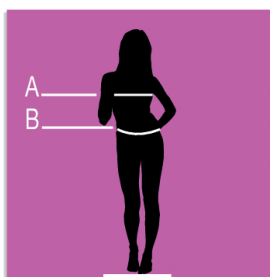

RICHARD

Giacca cuoco Unisex con bottoni estraibili e schiena traspirante in Air Plus

CODICE: 2034001A

Categorie: [Giacche](#)

INFORMAZIONI AGGIUNTIVE

Taglia	s, m, l, xl, xxl, xxxl, xxxxl
Colore	White
Genere	Unisex
Composizione	100% Cotton - White

UNISEX SIZES

	XS	S	M	L	XL	XXL	XXXL	XXXXL
A	80	88	96	104	112	120	128	136
B	70	78	86	94	102	110	118	126
C	75	78	81	83	83	83	83	83

WOMAN SIZES

	XS	S	M	L	XL	XXL	XXXL	XXXXL
A	82	90	98	106	114	122	130	138
B	72	80	88	96	104	112	120	128

BIG SIZES

	5XL	6XL	7XL
A	140	150	160
B	150	160	170
C	83	83	83

KID SIZES

	XS	S	M	L
A	76/80	82/86	88/92	94/98
B	62	68	74	80

SIZES CHART - CONVERSIONE TAGLIE

	XS	S	M	L	XL	XXL	XXXL	XXXXL
I	38 - 40	42 - 44	46 - 48	50 - 52	54 - 56	58 - 60	62 - 64	66 - 68
F	34 - 36 (0)	38 - 40 (1)	42 - 44 (2)	46 - 48 (3)	50 - 52 (4)	54 - 56 (5)	58 - 60 (6)	62 - 64 (7)
DE	32 - 34	36 - 38	40 - 42	44 - 46	48 - 50	52 - 54	56 - 58	60 - 62
UK	28 - 30	32 - 34	36 - 38	40 - 42	44 - 46	48 - 50	52 - 54	56 - 58