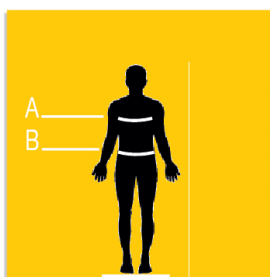

RICHARD

Giacca cuoco Unisex con bottoni estraibili e schiena traspirante in Air Plus

CODICE: 2034001A

Categorie: [Giacche](#)

INFORMAZIONI AGGIUNTIVE

Taglia	s, m, l, xl, xxl, xxxl, xxxxl
Colore	White
Genere	Unisex
Composizione	100% Cotton - White

UNISEX SIZES

	XS	S	M	L	XL	XXL	XXXL	XXXXL
A	80	88	96	104	112	120	128	136
B	70	78	86	94	102	110	118	126
C	75	78	81	83	83	83	83	83

WOMAN SIZES

	XS	S	M	L	XL	XXL	XXXL	XXXXL
A	82	90	98	106	114	122	130	138
B	72	80	88	96	104	112	120	128

BIG SIZES

	5XL	6XL	7XL
A	140	150	160
B	150	160	170
C	83	83	83

KID SIZES

	XS	S	M	L
A	76/80	82/86	88/92	94/98
B	62	68	74	80

SIZES CHART - CONVERSIONE TAGLIE

	XS	S	M	L	XL	XXL	XXXL	XXXXL
I	38 - 40	42 - 44	46 - 48	50 - 52	54 - 56	58 - 60	62 - 64	66 - 68
F	34 - 36 (0)	38 - 40 (1)	42 - 44 (2)	46 - 48 (3)	50 - 52 (4)	54 - 56 (5)	58 - 60 (6)	62 - 64 (7)
DE	32 - 34	36 - 38	40 - 42	44 - 46	48 - 50	52 - 54	56 - 58	60 - 62
UK	28 - 30	32 - 34	36 - 38	40 - 42	44 - 46	48 - 50	52 - 54	56 - 58