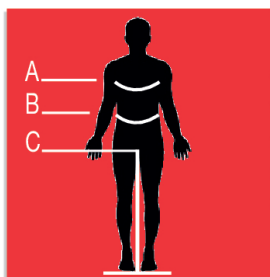

RICHARD

Giacca cuoco Unisex con bottoni estraibili e schiena traspirante in Air Plus

CODICE: 2034001A

Categorie: [Giacche](#)

INFORMAZIONI AGGIUNTIVE

Taglia	s, m, l, xl, xxl, xxxl, xxxxl
Colore	White
Genere	Unisex
Composizione	100% Cotton - White

UNISEX SIZES

	XS	S	M	L	XL	XXL	XXXL	XXXXL
A	80	88	96	104	112	120	128	136
B	70	78	86	94	102	110	118	126
C	75	78	81	83	83	83	83	83

WOMAN SIZES

	XS	S	M	L	XL	XXL	XXXL	XXXXL
A	82	90	98	106	114	122	130	138
B	72	80	88	96	104	112	120	128

BIG SIZES

	5XL	6XL	7XL
A	140	150	160
B	150	160	170
C	83	83	83

KID SIZES

	XS	S	M	L
A	76/80	82/86	88/92	94/98
B	62	68	74	80

SIZES CHART - CONVERSIONE TAGLIE

	XS	S	M	L	XL	XXL	XXXL	XXXXL
I	38 - 40	42 - 44	46 - 48	50 - 52	54 - 56	58 - 60	62 - 64	66 - 68
F	34 - 36 (0)	38 - 40 (1)	42 - 44 (2)	46 - 48 (3)	50 - 52 (4)	54 - 56 (5)	58 - 60 (6)	62 - 64 (7)
DE	32 - 34	36 - 38	40 - 42	44 - 46	48 - 50	52 - 54	56 - 58	60 - 62
UK	28 - 30	32 - 34	36 - 38	40 - 42	44 - 46	48 - 50	52 - 54	56 - 58