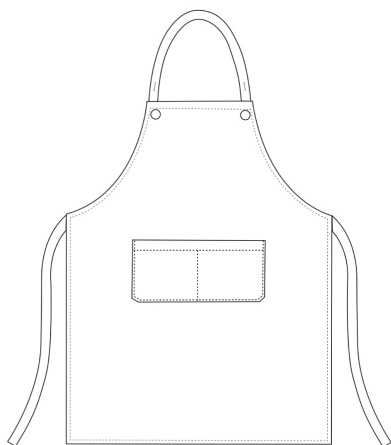

ROCK

Falda Rock con tascone e bottoni strong 90x70 cm

CODICE: 6113002C

Categorie: [Rock](#)

INFORMAZIONI AGGIUNTIVE

Colore

Black

Composizione

65% Polyester - 35% Cotton - Black

UNISEX SIZES

	XS	S	M	L	XL	XXL	XXXL	XXXXL
A	80	88	96	104	112	120	128	136
B	70	78	86	94	102	110	118	126
C	75	78	81	83	83	83	83	83

WOMAN SIZES

	XS	S	M	L	XL	XXL	XXXL	XXXXL
A	82	90	98	106	114	122	130	138
B	72	80	88	96	104	112	120	128