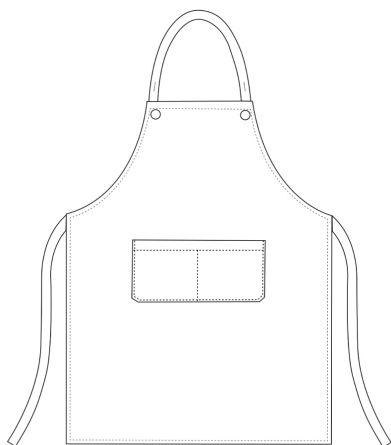

## ROCK

Falda Rock con tascone e bottoni strong 90x70 cm

**CODICE:** 6113009F

**Categorie:** [Rock](#)