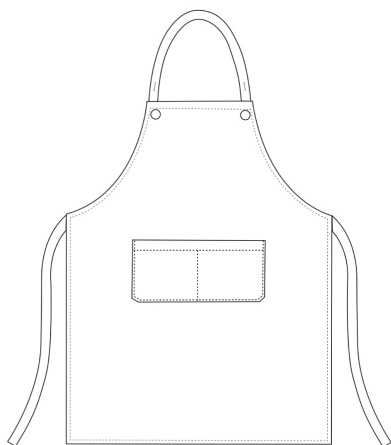

ROCK

Falda Rock con tascone e bottoni strong 90x70 cm

CODICE: 6113067C

Categorie: [Rock](#)

INFORMAZIONI AGGIUNTIVE

Colore	Grey mix
Composizione	65% Polyester - 35% Cotton - Grey mix

UNISEX SIZES

	XS	S	M	L	XL	XXL	XXXL	XXXXL
A	80	88	96	104	112	120	128	136
B	70	78	86	94	102	110	118	126
C	75	78	81	83	83	83	83	83

WOMAN SIZES

	XS	S	M	L	XL	XXL	XXXL	XXXXL
A	82	90	98	106	114	122	130	138
B	72	80	88	96	104	112	120	128

BIG SIZES

	5XL	6XL	7XL
A	140	150	160
B	150	160	170
C	83	83	83

KID SIZES

	XS	S	M	L
A	76/80	82/86	88/92	94/98
B	62	68	74	80