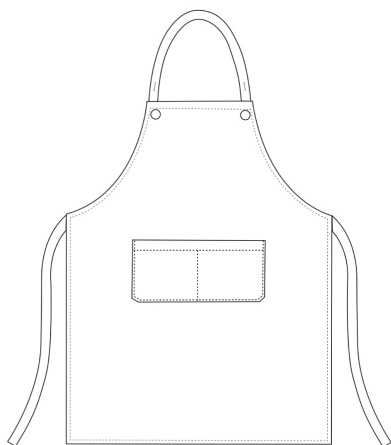

ROCK

Falda Rock con tascone e bottoni strong 90x70 cm

CODICE: 6113070F

Categorie: [Rock](#)

INFORMAZIONI AGGIUNTIVE

Colore

Jeans

Composizione