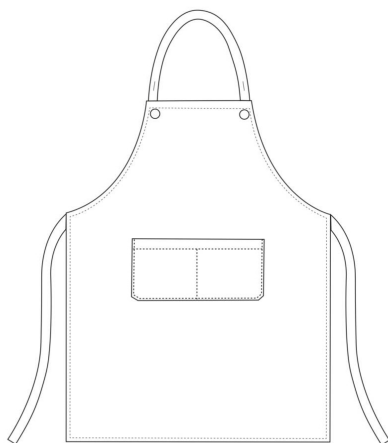

ROCK

Falda Rock con tascone e bottoni strong 90x 70 cm in ecopelle

CODICE: 6113009U

Categorie: [Rock](#)

INFORMAZIONI AGGIUNTIVE

Colore	Brown
Composizione	85% Polyurethane - 15% Polyester - Brown

UNISEX SIZES

	XS	S	M	L	XL	XXL	XXXL	XXXXL
A	80	88	96	104	112	120	128	136
B	70	78	86	94	102	110	118	126
C	75	78	81	83	83	83	83	83

WOMAN SIZES

	XS	S	M	L	XL	XXL	XXXL	XXXXL
A	82	90	98	106	114	122	130	138
B	72	80	88	96	104	112	120	128