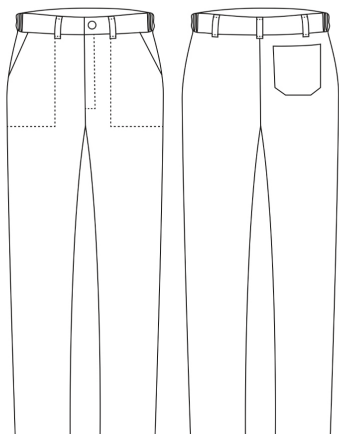

SLIM FIT

Pantalone Unisex slim fit con zip

CODICE: 3511001A

Categorie: [Slim Fit](#)

INFORMAZIONI AGGIUNTIVE

Taglia s, m, l, xl, xxl

Colore White

Genere Unisex

Composizione 100% Cotton

UNISEX SIZES

	XS	S	M	L	XL	XXL	XXXL	XXXXL
A	80	88	96	104	112	120	128	136
B	70	78	86	94	102	110	118	126
C	75	78	81	83	83	83	83	83

WOMAN SIZES

	XS	S	M	L	XL	XXL	XXXL	XXXXL
A	82	90	98	106	114	122	130	138
B	72	80	88	96	104	112	120	128

BIG SIZES

	5XL	6XL	7XL
A	140	150	160
B	150	160	170
C	83	83	83

KID SIZES

	XS	S	M	L
A	76/80	82/86	88/92	94/98
B	62	68	74	80

SIZES CHART - CONVERSIONE TAGLIE

	XS	S	M	L	XL	XXL	XXXL	XXXXL
I	38 - 40	42 - 44	46 - 48	50 - 52	54 - 56	58 - 60	62 - 64	66 - 68
F	34 - 36 (0)	38 - 40 (1)	42 - 44 (2)	46 - 48 (3)	50 - 52 (4)	54 - 56 (5)	58 - 60 (6)	62 - 64 (7)
DE	32 - 34	36 - 38	40 - 42	44 - 46	48 - 50	52 - 54	56 - 58	60 - 62
UK	28 - 30	32 - 34	36 - 38	40 - 42	44 - 46	48 - 50	52 - 54	56 - 58