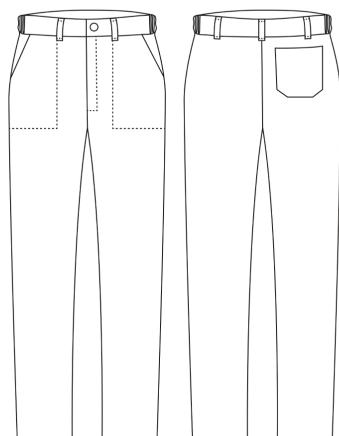

SLIM FIT

Pantalone Unisex slim fit con zip

CODICE: 3511002C

Categorie: [Slim Fit](#)

INFORMAZIONI AGGIUNTIVE

Taglia	s, m, l, xl, xxl
Colore	Black
Genere	Unisex
Composizione	65% Polyester - 35% Cotton - Black

UNISEX SIZES

	XS	S	M	L	XL	XXL	XXXL	XXXXL
A	80	88	96	104	112	120	128	136
B	70	78	86	94	102	110	118	126
C	75	78	81	83	83	83	83	83

WOMAN SIZES

	XS	S	M	L	XL	XXL	XXXL	XXXXL
A	82	90	98	106	114	122	130	138
B	72	80	88	96	104	112	120	128

BIG SIZES

	5XL	6XL	7XL
A	140	150	160
B	150	160	170
C	83	83	83

KID SIZES

	XS	S	M	L
A	76/80	82/86	88/92	94/98
B	62	68	74	80

SIZES CHART - CONVERSIONE TAGLIE

	XS	S	M	L	XL	XXL	XXXL	XXXXL
I	38 - 40	42 - 44	46 - 48	50 - 52	54 - 56	58 - 60	62 - 64	66 - 68
F	34 - 36 (0)	38 - 40 (1)	42 - 44 (2)	46 - 48 (3)	50 - 52 (4)	54 - 56 (5)	58 - 60 (6)	62 - 64 (7)
DE	32 - 34	36 - 38	40 - 42	44 - 46	48 - 50	52 - 54	56 - 58	60 - 62
UK	28 - 30	32 - 34	36 - 38	40 - 42	44 - 46	48 - 50	52 - 54	56 - 58