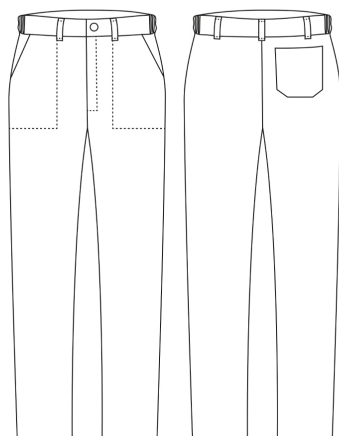

## SLIM FIT

Pantalone Unisex slim fit con zip

**CODICE:** 3511050C

**Categorie:** [Slim Fit](#)

## INFORMAZIONI AGGIUNTIVE

<b>Taglia</b>	s, m, l, xl, xxl
<b>Colore</b>	Pepita
<b>Genere</b>	Unisex
<b>Composizione</b>	65% Polyester - 35% Cotton - Pepita

## WOMAN SIZES

	XS	S	M	L	XL	XXL	XXXL	XXXXL
A	82	90	98	106	114	122	130	138
B	72	80	88	96	104	112	120	128

## SIZES CHART - CONVERSIONE TAGLIE

	XS	S	M	L	XL	XXL	XXXL	XXXXL
I	38 - 40	42 - 44	46 - 48	50 - 52	54 - 56	58 - 60	62 - 64	66 - 68
F	34 - 36 (0)	38 - 40 (1)	42 - 44 (2)	46 - 48 (3)	50 - 52 (4)	54 - 56 (5)	58 - 60 (6)	62 - 64 (7)
DE	32 - 34	36 - 38	40 - 42	44 - 46	48 - 50	52 - 54	56 - 58	60 - 62
UK	28 - 30	32 - 34	36 - 38	40 - 42	44 - 46	48 - 50	52 - 54	56 - 58