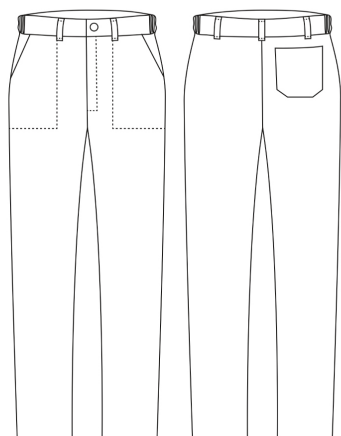

SLIM FIT

Pantalone Unisex slim fit con zip

CODICE: 3511050C

Categorie: [Slim Fit](#)

INFORMAZIONI AGGIUNTIVE

Taglia	s, m, l, xl, xxl
Colore	Pepita
Genere	Unisex
Composizione	65% Polyester - 35% Cotton - Pepita

UNISEX SIZES

	XS	S	M	L	XL	XXL	XXXL	XXXXL
A	80	88	96	104	112	120	128	136
B	70	78	86	94	102	110	118	126
C	75	78	81	83	83	83	83	83

WOMAN SIZES

	XS	S	M	L	XL	XXL	XXXL	XXXXL
A	82	90	98	106	114	122	130	138
B	72	80	88	96	104	112	120	128

BIG SIZES

	5XL	6XL	7XL
A	140	150	160
B	150	160	170
C	83	83	83

KID SIZES

	XS	S	M	L
A	76/80	82/86	88/92	94/98
B	62	68	74	80

SIZES CHART - CONVERSIONE TAGLIE

	XS	S	M	L	XL	XXL	XXXL	XXXXL
I	38 - 40	42 - 44	46 - 48	50 - 52	54 - 56	58 - 60	62 - 64	66 - 68
F	34 - 36 (0)	38 - 40 (1)	42 - 44 (2)	46 - 48 (3)	50 - 52 (4)	54 - 56 (5)	58 - 60 (6)	62 - 64 (7)
DE	32 - 34	36 - 38	40 - 42	44 - 46	48 - 50	52 - 54	56 - 58	60 - 62
UK	28 - 30	32 - 34	36 - 38	40 - 42	44 - 46	48 - 50	52 - 54	56 - 58